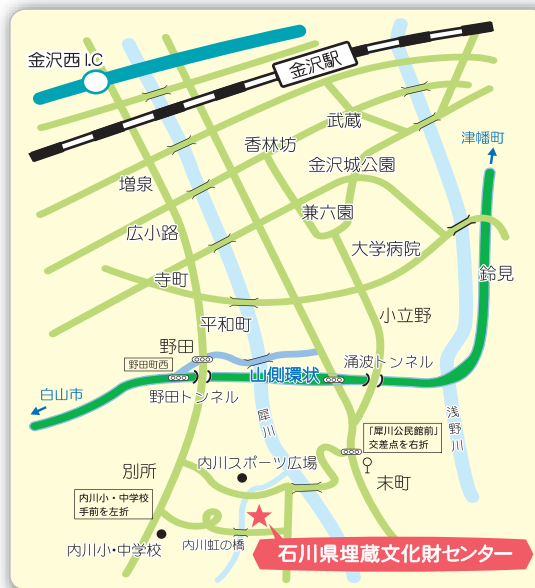

古代衣装の試着やまが玉づくりなどから昔の暮らしやワザを気軽に体験します

※体験メニューは月ごとに変わります

利用案内

【開館時間】 9:00～17:00 (入館は16:30まで)

【休館日】 年末年始 (12月28日～1月5日)
展示替え・整理期間

【入館・体験料】 無料

交通案内

【バスをご利用の場合】

北陸鉄道金沢駅西口5番・東口10番にて乗車
東部車庫 / 金沢東高校 / 金沢学院大学 / 駒帰 行き
「末」下車 徒歩約15分

【自動車をご利用の場合】

金沢西I.Cから約40分、金沢森本I.Cから約40分

まいぶん友の会

年会費 1,000円 会員期間 4月1日～翌年3月31日
(3月1日～入会受付)

特典 まいぶんセンターがおこなう発掘調査や
各種行事などの情報を提供します

(公財)石川県埋蔵文化財センター