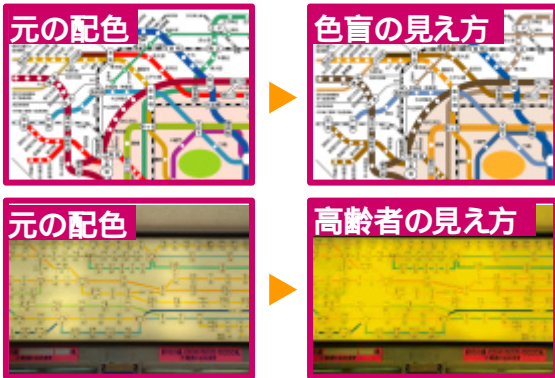

視認性向上を支援する 色覚シミュレーションシステムの開発

工業試験場の福祉科学担当では、
県視覚障害者協会などの協力を得
ながら、色盲や高齢者の見え方を
再現するシミュレーションシステム
の開発を試みています。

工業試験場

県視覚障害者協会

色覚特性の調査
色覚再現技術の開発

背景

今の配色は色盲や高齢者の
色覚では見にくい

色盲や高齢者の立場に立った
色彩設計が必要