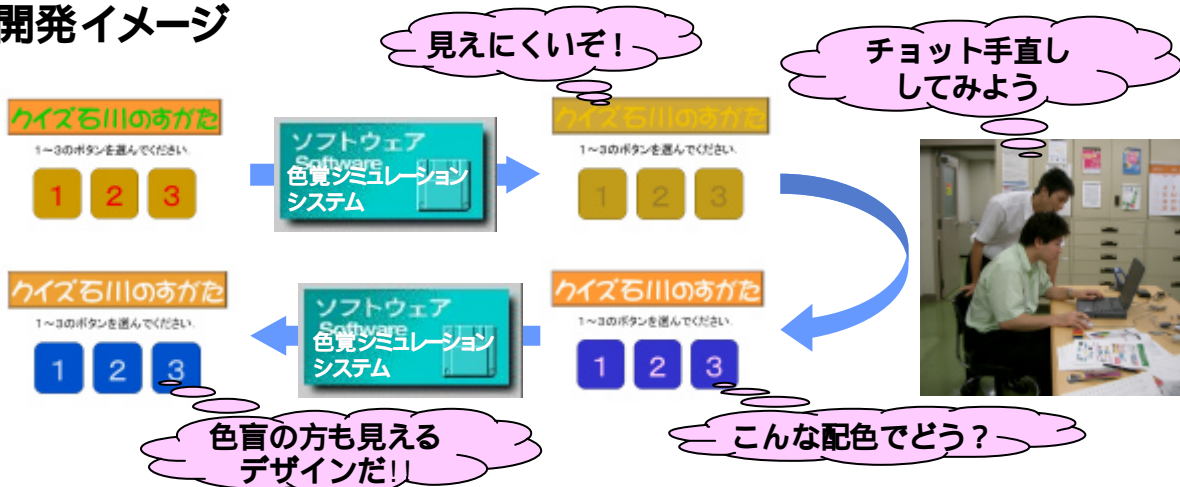

視認性向上を支援する 色覚シミュレーションシステムの開発

工業試験場の福祉科学担当では、
県視覚障害者協会などの協力を得
ながら、色盲や高齢者の見え方を
再現するシミュレーションシステム
の開発を試みています。

工業試験場

県視覚障害者協会

色覚特性の調査
色覚再現技術の開発

背景

今の配色は色盲や高齢者の
色覚では見にくい

色盲や高齢者の立場に立った
色彩設計が必要

開発イメージ

波及効果