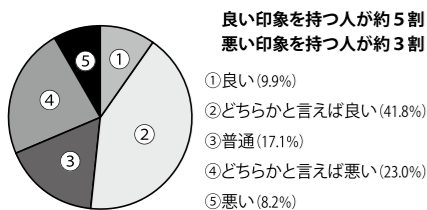

- 飲酒運転・危険ドラッグの危険性や悪質性を認識しましょう。

「石川版ハンドルキーパー運動」を推進しよう!

車を利用して飲食店へ行く場合、お酒を飲まない人(ハンドルキーパー)を決め、その人が飲酒した仲間を送ったり、飲酒した仲間のキーを預かり、代行運転や迎えに来た家族に引き継ぐなどして、飲酒運転を防止する運動です。

交通マナーアップでおもてなし

石川県の交通マナーについて

観光客等を対象としたアンケート調査(H26.7)