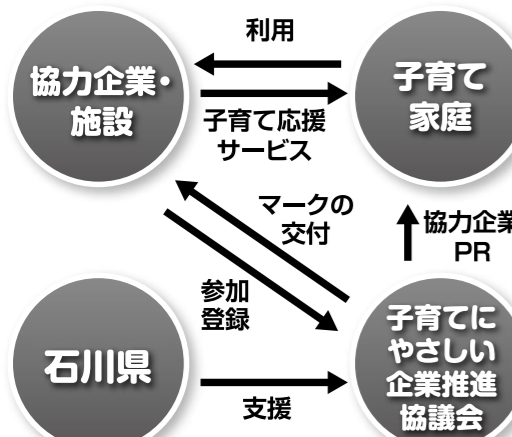

広報いしかわ

Ishikawa Prefecture

【ほっと石川】
11月2日(土) PM5:15~5:30
「障害者雇用の促進」

【ウイークリーいしかわ】
毎週日曜 PM5:25~5:30

【ぶぶんせブン】
10月27日(日) AM7:00~7:30
「白山ろく民俗資料館」

【石川ほっとニュース】
毎週土曜 PM5:55~6:00

【県からのお知らせ】
毎週火・金曜
PM2:30頃(3分間)

【素敵にモーニング】
毎週日曜 AM9:55~10:00

毎週金曜日、お得意に
役に立つ情報を配信!!
登録はこちらから
<https://ishikawa-mmag.com>

ホームページ www.pref.ishikawa.lg.jp E-mail e130500b@pref.ishikawa.lg.jp 行政相談 ☎076(225)1100

すべての子育て家庭を応援します!

いしかわエンゼルマーク運動 10/27(日) スタート

いしかわエンゼルマーク運動のしくみ

すべての子育て家庭を対象に子育て応援サービスを行う企業・団体を「いしかわエンゼルマークの店」として認定し、認定店が実施するサービスの情報をホームページで発信します!

「いしかわエンゼルマークの店」ではこんなことをやっています!

①チャイルド・プレミアム事業

毎月19日の「県民育児の日」に子育て家庭を対象に割引・ポイント割り増しなど

②親子ウェルカム活動

【環境づくり】授乳・おむつ替えスペースの設置、子どもの遊び場の設置、ベビーカーの貸し出しなど【お得なサービス】親子連れの客に粗品プレゼントなど

③地域で子育て応援活動

市町や町内会、商店街、大学などと連携し、祭りなどで親子や子ども向けの企画を実施

④親子わくわく体験づくり活動

親子を対象にした料理教室や親子職場探検などを実施