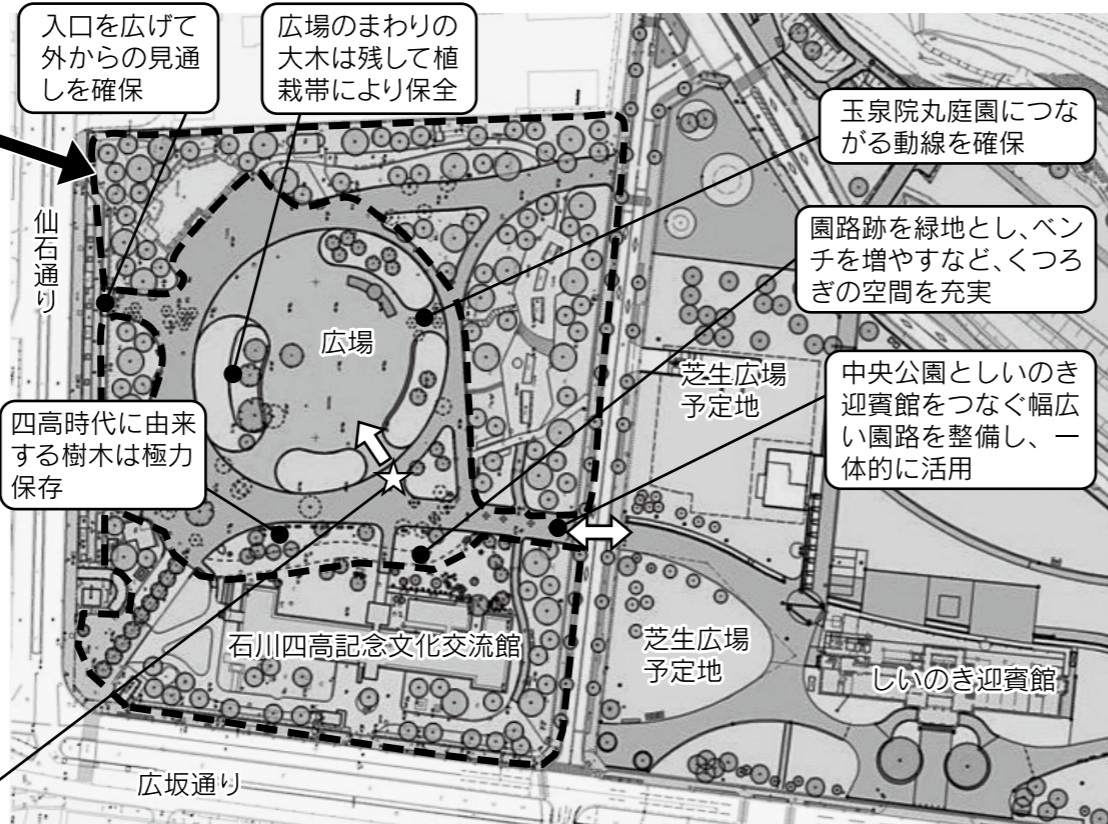

## — 多面的な機能を持つ都市公園へ —

金沢市の都心部では、近年、金沢城いもり堀園地や玉泉院丸庭園、県庁跡地など緑地空間が広がってきています。こうした中、香林坊など中心商業地に隣接し、開園後45年余を経た中央公園は、都心の憩いの空間はもとより、にぎわいの創出や防災拠点、バリアフリーなど、多面的な機能を持ち、誰もが一層利用しやすい都市公園を目指して再整備を行います。

### 現在の問題点

- **樹木の生育環境の悪化**  
大きな樹木の根が露出し、人に踏まれることなどで、生育にも影響
- **見通しの阻害**  
樹木により、園内外の見通しが悪く、防犯上も問題
- **芝生広場の衰退**  
成長した樹木の日陰などにより芝生が生育せず土がむき出し
- **悪天候時のぬかるみ・段差**  
高齢者や障害者などバリアフリーの面からも問題

☆印の位置から⇒印の方向を見た完成イメージ  
中央の広場は、バリアフリー化し、四季を通じて快適に利用できる透水性舗装とします。

お問い合わせ 公園緑地課 ☎076(225)1772