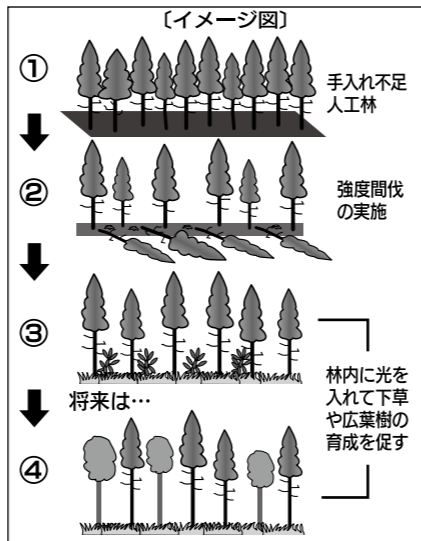

➡ 適切な手入れによる森づくりが必要

森林所有者の皆さまへ

山の手入れが行き届かず、手入れ不足となった人工林で、間伐材の売り払いが見込めない森林は、いしかわ森林環境税を活用し、所有者の負担なしで強度間伐を行うことができます。

詳しくは県森林管理課またはお近くの農林総合事務所までお問い合わせください。

お問い合わせ 森林管理課 ☎076(225)1642 [いしかわ森林環境税](#) [検索](#)

森林環境税による森づくり

手入れ不足の人工林の整備

・強度間伐

手入れ不足の人工林を通常よりも多めに間引くことにより、林内を明るくし、下草や広葉樹の生長を促すことで、保水力が高い健全な森林へ誘導します。

・侵入竹の除去

竹林の管理放棄により、手入れ不足の人工林への竹の侵入が発生し、林内をさらに暗くする現状があるため、竹の除去や発生源となる放置竹林を伐採します。

県民の理解と参加による森づくり

県民の皆さまの、森林に対する理解と参加による森づくりを進めるため、子どもたちを対象とした森林環境教育やボランティアによる森づくり活動などを支援しています。