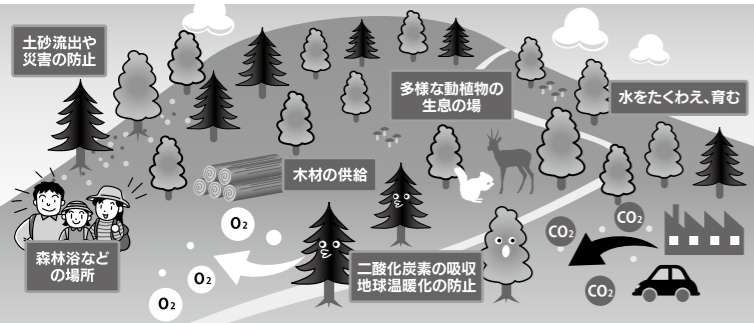

広報いしかわ

Ishikawa Prefecture

北陸放送
【ほっと石川】
11月29日(土) PM5:15~5:30
「防犯まちづくりのすすめ」

石川テレビ
【ウィークリーいしかわ】
毎週日曜 PM5:25~5:30

【ぶんぶんセブン】
12月7日(日) AM7:00~7:30
「冬の交通安全」

北陸朝日
【石川ほっとニュース】
毎週土曜 PM5:55~6:00

北陸放送
【県からのお知らせ】
毎週火・金曜
PM2:30頃(3分間)

エフエム石川
【素敵にモーニング】
毎週日曜 AM9:55~10:00

毎週金曜日、お得で役に立つ情報を配信!!
登録はこちらから
<https://ishikawammag.com>

ホームページ www.pref.ishikawa.lg.jp E-mail e130500b@pref.ishikawa.lg.jp 行政相談 ☎076(225)1100

いしかわ森林環境税による

未来へつながる森づくり

平成19年度に導入した「いしかわ森林環境税」は、手入れ不足人工林の整備などに充てられ、森林の持つ水を育んだり、山地災害を防ぐ機能の向上に生かされています。森林を健全な姿で次の世代に引き継いでいくため、引き続き「いしかわ森林環境税」に対するご理解とご協力をお願いします。

〈いしかわ森林環境税 納税額(年間)〉
個人 500円(一定以上の所得のある方)
法人1,000円~4万円(均等割額の5%)

森林の役割

森林は木材の供給、土砂災害や洪水の防止、良質な水の供給、地球温暖化の防止などのさまざまな機能を有しています。

しかし、木材価格の低迷、山村の過疎化・高齢化等により手入れ不足となった森林では、林内が暗くなり下草が生えず、土壌の流出が進むなど森林の機能が低下し、県民生活や自然環境への影響が懸念されています。