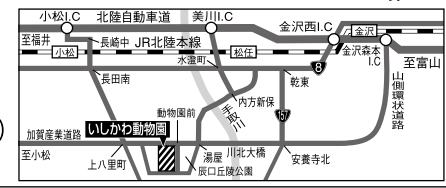

平成20年 12月 石川県がトキ分散飼育実施地に決定

平成21年 12月 いしかわ動物園にトキ繁殖ケージが完成

**平成22年 1月 トキの分散飼育スタート**

**ひとくちメモ トキの分散飼育とは？**

現在佐渡で飼育されているトキが、鳥インフルエンザなど感染症で再び絶滅するリスクを避けるために実施されています。今回スタートした石川県のほか、島根県出雲市、新潟県長岡市が分散飼育実施地に決定しています。

飼育するのは雄8歳・雌6歳と、雄5歳・雌2歳の2ペア。このケージで飼育されます。

### 1月17日 トキ展示・映像コーナーオープン!

いしかわ動物園の動物学習センター内に、能登の里山をイメージしたトキ展示・映像コーナーがオープンします。トキはとても臆病な鳥なので直接見ることはできませんが、このコーナーでは、高性能カメラを遠隔操作しながら、大型モニターでトキのライブ映像を見ることなどができます。

**いしかわ動物園** ☎0761(51)8500 [www.ishikawazoo.jp](http://www.ishikawazoo.jp)

料金/3歳～中学生 400円  
一般 810円

所在地/能美市徳山町600

開園時間/9:00～16:30(入園は16:00まで)

※休園日:火曜

問い合わせ：自然保護課 ☎076(225)1478