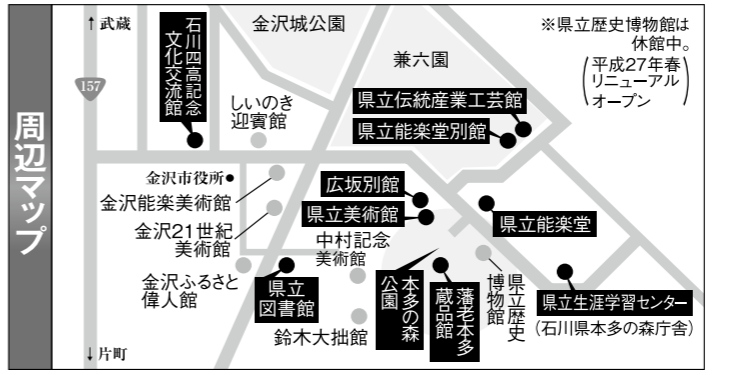

お点前 出村社中(表千家) 料金 1,000円(企画展観覧券付)

申込 往復ハガキに住所・氏名・電話番号・希望時間(第2希望まで)を記載し下記へ(ハガキ1通につき1人限り) 〒920-0963 金沢市出羽町2-1 県立美術館「ミュージアム茶会」係 TEL:076(231)7580

締切 9月19日(金)必着(定員各席15人)

ミニツアー「工事見学会「れきはく」は、こう変わる!

重要文化財である歴史博物館のリニューアル工事の現場をご案内します。
10月9日(木) 13:30~15:00 参加無料 要申し込み
県立歴史博物館(先着20人程度)

申込 電話またはFAXで TEL:076(262)3236 FAX:076(262)1836

ふれてみる いしかわの文化展

北陸日彫会会員の方々の作品を手でふれて鑑賞する彫刻展を開催
10月4日(土)~8日(水)
石川四高記念文化交流館 レトリック体験室、多目的利用室 入場無料

秋のスペシャル講演会

◎「テレビシナリオの来し方行く末」
10月4日(土) 14:00~15:30
県立生涯学習センター(県本多の森庁舎) 第2会議室(先着160人)
講師 水橋文美江氏(脚本家)

◎「金沢城の魅力 再発見-高山右近と小堀遠州がみた金沢-」
10月6日(月) 14:00~15:30
県立生涯学習センター(県本多の森庁舎) 第2会議室(先着160人)
講師 木越隆三氏(金沢城調査研究所所長)

◎「ミステリーと怪談・落語」
10月11日(土) 13:30~15:00 県立図書館 第1研修室(先着300人)
講師 有栖川有栖氏(ミステリー作家)

このほか、朗読会、映画会、ミニコンサートなど多彩に開催 [詳しくはこちら](#)

北陸新幹線金沢開業

カウントダウンフォーラムin加賀(無料)
とき 10月5日(日) 10:00~12:00
ところ サイエンスヒルズこまつ ひやくまんさんお出迎え!

事例発表 九州新幹線開業に向けた鹿児島県における取り組み など
パネルディスカッション「開業に向けた加賀の魅力づくり・発信と連携」
パネリスト 奈良迫光氏(鹿児島県観光プロデューサー)、岸田沙織氏(白山富浦亭若女将(シェーカガ)、瀬戸達氏(NPO法人 歴町センター大聖寺事務局)、安本知子氏(白山麓賑わい 創出事業実行委員会委員長・真宗大谷派僧侶)、吉田幸央氏(錦山堂4代目・日本工芸会正会員)
コーディネーター 敷田麻実氏(北海道大学観光学高等研究センター教授)