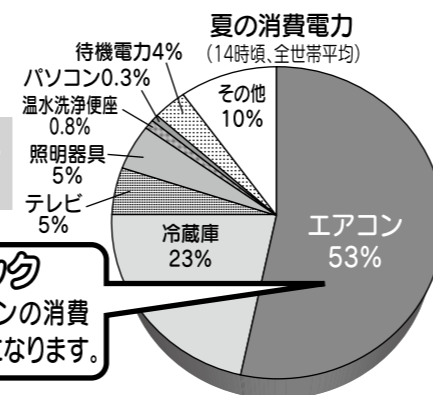

広報いしかわ

Ishikawa Prefecture

北陸放送
【ほっと石川】
7月16日(土) PM5:15~5:30
「加賀百万石ウォーク」

石川テレビ
【ウィークリーいしかわ】
毎週日曜 PM5:25~5:30

【石川まるごと探検隊】
7月24日(日) AM7:30~8:00
「消防学校の日」

北陸朝日
【石川ほっとニュース】
毎週土曜 PM5:55~6:00

北陸放送
【県からのお知らせ】
毎週火・金曜 PM2:30頃 (3分間)

エフエム石川
【素敵にモーニング】
毎週日曜 AM9:55~10:00

ホームページ www.pref.ishikawa.lg.jp E-mail e130500b@pref.ishikawa.lg.jp 行政相談 ☎076(225)1100

取り組んでみませんか

夏の節電対策

今夏は全国的に電力の効率的な使用が求められています。家庭で多くの電気を消費するのはエアコン、冷蔵庫、テレビ、照明器具です。ちょっとした工夫が節電につながります。夏の節電について、皆さんのご理解とご協力をお願いします。

ここをチエック
53%を占めるエアコンの消費電力カットがポイントになります。

出典：資源エネルギー庁

節電3つのポイント

1. 室温28度の心がけを!

- 涼しくするための工夫として
- ①グリーンカーテンやすだれなどで、窓からの日差しが和らぎます。
- ②エアコンのフィルターを月に2回掃除することで、効果的に送風します。
- ③風呂の残り湯での打ち水などを使って、涼しさと呼ぶ工夫を。

※エアコンの控えすぎによる熱中症などに気をつけて、無理のない範囲で節電しましょう。