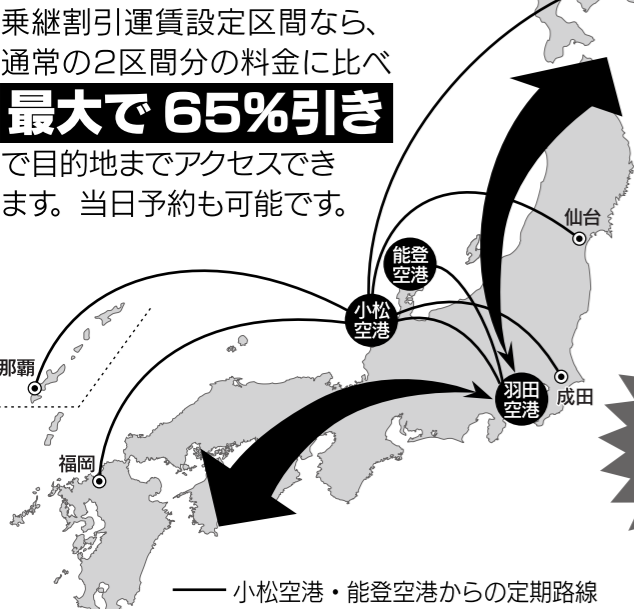

小松空港は全国最多の34区間!

小松空港は、全国最多の34区間、能登空港でも22区間で羽田乗継割引運賃が設定されています。(1月4日現在)

羽田空港乗継でこんなに便利

能登 ↔ 札幌	最短3時間5分
小松 ↔ 青森	最短2時間55分
小松 ↔ 高松	最短2時間55分
小松 ↔ 鹿児島	最短3時間10分

※乗継所要時間の一例です。