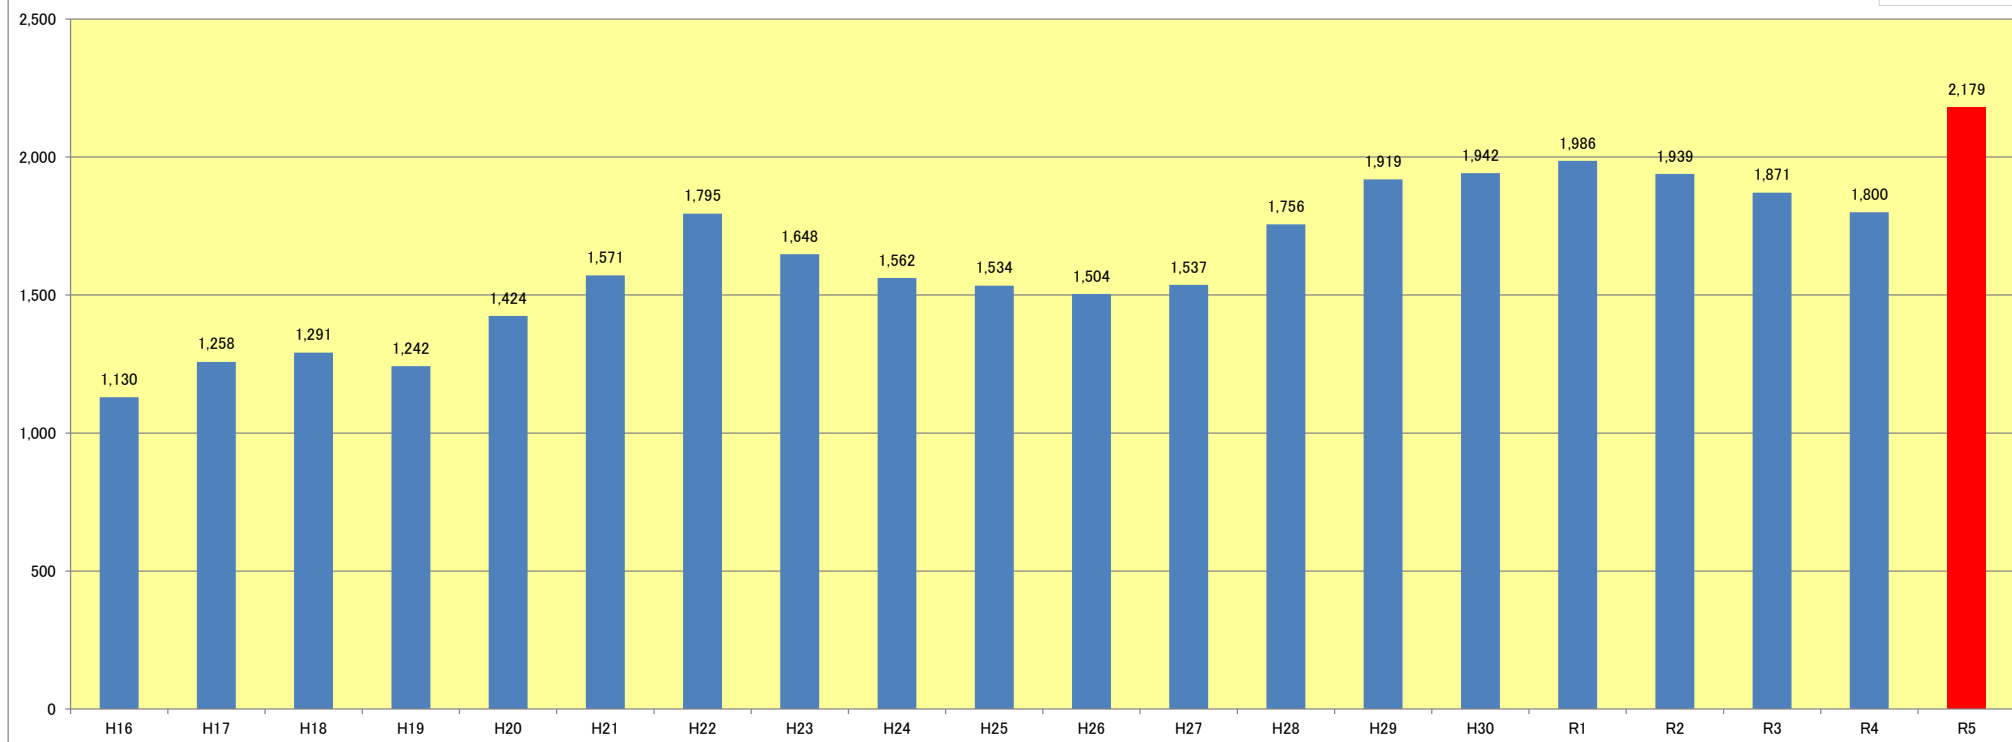

石川県の留学生数の推移

(単位:人)

年度	H16	H17	H18	H19	H20	H21	H22	H23	H24	H25	H26	H27	H28	H29	H30	R1	R2	R3	R4	R5
留学生数	1,130	1,258	1,291	1,242	1,424	1,571	1,795	1,648	1,562	1,534	1,504	1,537	1,756	1,919	1,942	1,986	1,939	1,871	1,800	2,179
前年比		111.3%	102.6%	96.2%	114.7%	110.3%	114.3%	91.8%	94.8%	98.2%	98.0%	102.2%	114.2%	109.3%	101.2%	102.3%	97.6%	96.5%	96.2%	121.1%
国・地域数	53	51	50	50	48	48	51	45	48	44	49	53	56	57	56	54	49	41	53	58