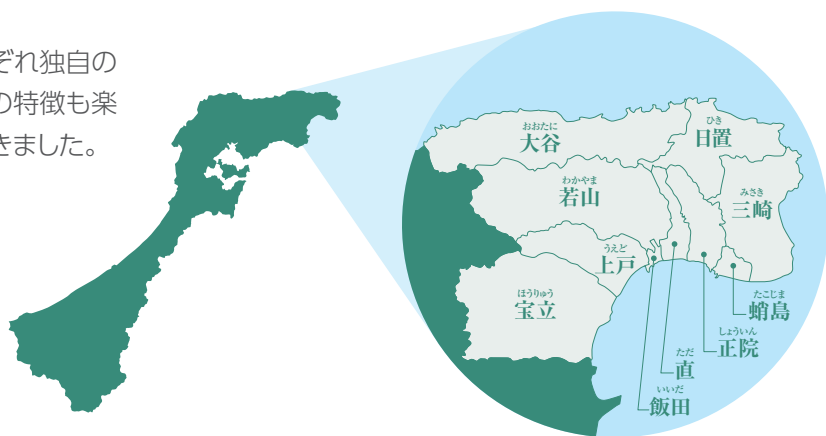

YOSAKOIソーラン日本海トーナメント大会

開催日：11月26日(日)
会場：北國新聞赤羽ホール

県内11チームの約450名が演舞を披露し、年間大賞に「粟津おすべ花吹雪」が選ばれました。

石川県邦楽舞踊大会

開催日：12月3日(日)
会場：北國新聞赤羽ホール

芸どころ石川で邦楽と舞踊に打ち込む担い手約60名が豊かな音と優美な舞で舞台を彩り、芸道をつなぐ心意気を示しました。

ピエンナーレいしかわ秋の芸術祭

連携事業 奥能登国際芸術祭 2023

2017(平成29)年から3年に一度開催している「奥能登国際芸術祭」は、石川県能登半島の最先端にある珠洲市で開催しており、3回目となる今回は、「いしかわ百万石文化祭2023」の連携事業として一体的に開催し、51,136名の方にご来場いただきました。

会期 令和5年9月23日(土・祝)～11月12日(日) [51日間]
主催 奥能登国際芸術祭実行委員会
開催地 珠洲市内10エリア

珠洲市は10のエリアに分かれ、それぞれ独自の文化や歴史を有しています。各エリアの特徴も楽しみながら、芸術祭を堪能していただきました。