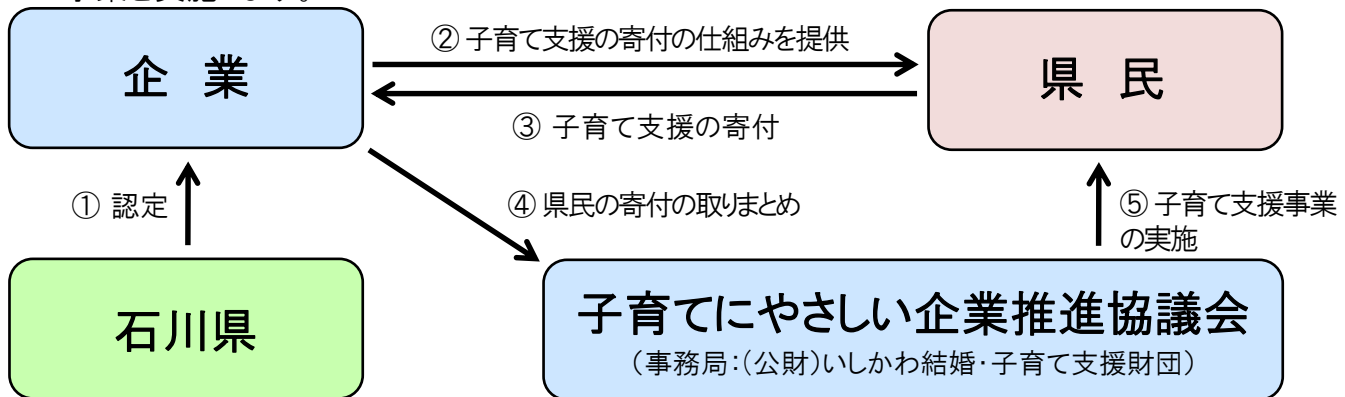

エンゼル・サポート事業 (県民参加型ふるさといしかわ子育て応援事業) について

エンゼル・サポート事業とは

エンゼル・サポート事業(県民参加型ふるさといしかわ子育て応援事業)は、県民の皆さんに日頃の生活の中で気軽に子育て支援に参加していただくために、子育てを応援する企業の方々のご理解とご協力により、子どもを生き育てやすい環境づくりを進めるものです。

エンゼル・サポート事業の仕組みは

(1) 県が、子育てを応援する企業による、県民の皆さんが気軽に参加できる子育て支援への寄付の仕組みを認定します。

寄付の仕組みの例：ポイント交換の対象として寄付を設定
レジ付近に子育て支援募金箱を設置 など

(2) 企業が、認定を受けた子育て支援への寄付の仕組みを県民の皆さんに提供します。

(3) 県民の皆さんが、企業が提供する仕組みを利用し、子育て支援の寄付をします。

(4) 企業が、県民の皆さんからの寄付を取りまとめ、子育てにやさしい企業推進協議会に進呈します。

(5) 子育てにやさしい企業推進協議会が、県民の皆さんからの寄付を活用し、子育て支援事業を実施します。

取組状況など

下記の企業にご協力いただき、その取組を認定しています。

企業名	認定年月	取組内容
のと共栄信用金庫	2012年6月	ポイントサービスのとしん「モットいいもの倶楽部」を活用した寄付
サントリービバレッジサービス(株)	2012年6月	オレンジリボン・キャンペーン支援自販機の設置による寄付
(株)大和 香林坊店	2012年12月	募金箱の設置による寄付
(株)アイ・イー・パートナーズ	2012年12月	食事料金の一部を寄付
イオンリテール(株)	2014年3月	「幸せの黄色いレシートキャンペーン」を活用した寄付
どんたく(株)	2014年3月	募金箱の設置による寄付
アルビス(株)	2014年3月	募金箱の設置による寄付