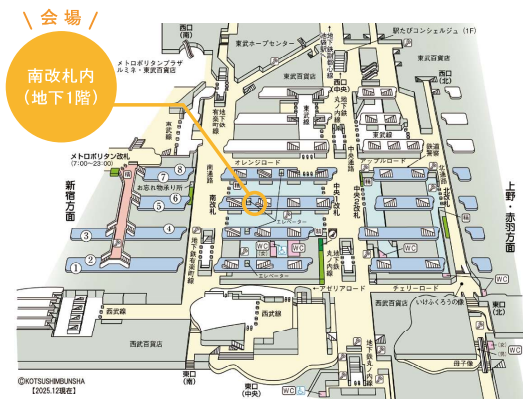

がんばろう 能登!

能登

復興応援フェア

八重洲いしかわテラス in 池袋駅

令和8年

6月9日(火) ~ 6月15日(月) 10:00 ~ 21:00
※6月9日は13:00~(予定) ※6月15日は18:00まで

場所 JR東日本 池袋駅 南改札内(地下1階)

能登半島地震・奥能登豪雨への温かいご支援、心より感謝申し上げます。
皆さまの「買って応援」が、復旧・復興の大きな力となっています。
このたび池袋駅にて、能登復興応援フェアを開催いたします。
能登エリアを中心に、石川県の魅力あふれる商品をたくさんご用意して、
皆さまのご来場を心よりお待ちしております。

★ ガラポン抽選会に ★ ★ 参加 ★

税込2,000円ごとに
1回ガラポン抽選会に
ご参加いただけます!

※1回のお会計での最大参加回数は5回までとさせていただきます。
※当日分に限り、複数のレシートを合算して2,000円以上(税込)となる場合でもご参加可能です。

- 1等 5,000円相当能登復興応援商品
- 2等 2,000円相当能登復興応援商品
- 3等 ひやくまんさんぬいぐるみ

＼東京駅八重洲中央口から徒歩4分/ 八重洲いしかわテラスで使える メニュー券(約400円相当)を プレゼント