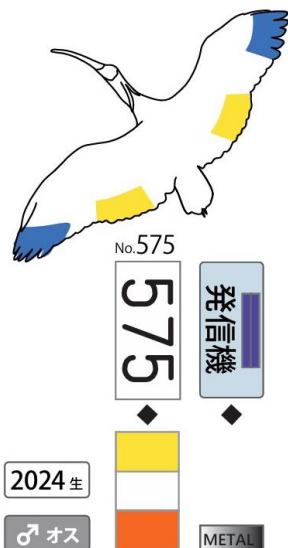

第 1 回能登地域トキ放鳥 放鳥個体一覧

<ハードリリース方式での放鳥個体>

個体番号	飼育番号	性別	年齢(歳)	生まれた場所
566	516AA14	♂	12	佐渡トキ保護センター
568	917CO24	♂	2	出雲市トキ分散飼育センター
570	920CQ24	♂	2	多摩動物公園
571	922CV24	♂	2	佐渡トキ保護センター
572	928CL24	♂	2	出雲市トキ分散飼育センター
573	935CW24	♂	2	佐渡トキ保護センター
575	943BT24	♂	2	佐渡トキ保護センター
576	957CY25	♂	1	長岡市トキ分散飼育センター

<ソフトリリース方式での放鳥個体>

個体番号	飼育番号	性別	年齢(歳)	生まれた場所
569	918CK24	♂	2	長岡市トキ分散飼育センター
574	939CR24	♂	2	多摩動物公園
577^{※1}	953CZ25	♀	1	いしかわ動物園
578^{※1,2}	956CZ25	♀	1	いしかわ動物園
579	950DB25	♀	1	佐渡トキ保護センター
580	967BT25	♀	1	佐渡トキ保護センター野生復帰ステーション
581	968CY25	♀	1	長岡市トキ分散飼育センター
582	976DA25	♀	1	トキふれあいプラザ
583^{※2}	977CH25	♀	1	多摩動物公園
584^{※1}	978BO25	♀	1	いしかわ動物園

※ 1 個体番号 577、578 及び 584 は昨年いしかわ動物園で生まれた個体であり、577 及び 578 は 5 羽きょうだいのうちの 2 羽です。

※ 2 個体番号 578、583 は体重が軽かったため、別ケージで採餌を確認したのちに改めて順化ケージへの放鳥を行いました。

第1回能登地域トキ放鳥個体

ハードリリース

第1回能登地域トキ放鳥で放鳥されるトキは、
右脚にGPS発信機とメタルリングを、
左脚にナンバーリングとカラーリング
(雌雄で上下の位置が異なる)を装着しています。
◆は関節の位置を表します。