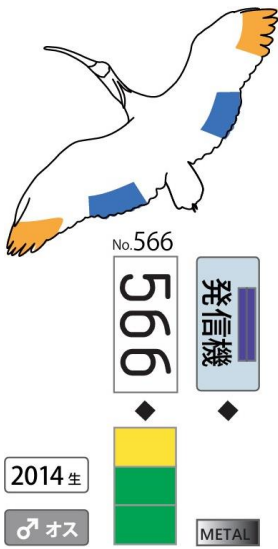

第 1 回能登地域トキ放鳥 放鳥個体一覧

<ハードリリース方式での放鳥個体>

個体番号	飼育番号	性別	年齢(歳)	生まれた場所
566	516AA14	♂	12	佐渡トキ保護センター
568	917CO24	♂	2	出雲市トキ分散飼育センター
570	920CQ24	♂	2	多摩動物公園
571	922CV24	♂	2	佐渡トキ保護センター
572	928CL24	♂	2	出雲市トキ分散飼育センター
573	935CW24	♂	2	佐渡トキ保護センター
575	943BT24	♂	2	佐渡トキ保護センター
576	957CY25	♂	1	長岡市トキ分散飼育センター

<ソフトリリース方式での放鳥個体>

個体番号	飼育番号	性別	年齢(歳)	生まれた場所
569	918CK24	♂	2	長岡市トキ分散飼育センター
574	939CR24	♂	2	多摩動物公園
577^{※1}	953CZ25	♀	1	いしかわ動物園
578^{※1,2}	956CZ25	♀	1	いしかわ動物園
579	950DB25	♀	1	佐渡トキ保護センター
580	967BT25	♀	1	佐渡トキ保護センター野生復帰ステーション
581	968CY25	♀	1	長岡市トキ分散飼育センター
582	976DA25	♀	1	トキふれあいプラザ
583^{※2}	977CH25	♀	1	多摩動物公園
584^{※1}	978BO25	♀	1	いしかわ動物園

※ 1 個体番号 577、578 及び 584 は昨年いしかわ動物園で生まれた個体であり、577 及び 578 は 5 羽きょうだいのうちの 2 羽です。

※ 2 個体番号 578、583 は体重が軽かったため、別ケージで採餌を確認したのちに改めて順化ケージへの放鳥を行いました。

第1回能登地域トキ放鳥個体

ハードリリース

第1回能登地域トキ放鳥で放鳥されるトキは、
右脚にGPS発信機とメタルリングを、
左脚にナンバーリングとカラーリング
(雌雄で上下の位置が異なる)を装着しています。
◆は関節の位置を表します。