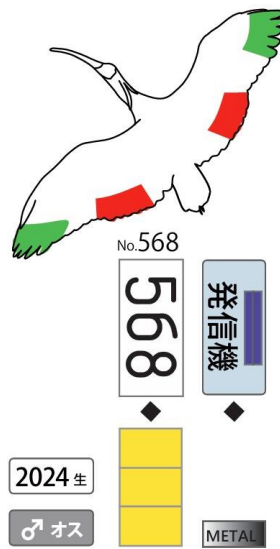

第 1 回能登地域トキ放鳥 放鳥個体一覧

<ハードリリース方式での放鳥個体>

個体番号	飼育番号	性別	年齢(歳)	生まれた場所
566	516AA14	♂	12	佐渡トキ保護センター
568	917CO24	♂	2	出雲市トキ分散飼育センター
570	920CQ24	♂	2	多摩動物公園
571	922CV24	♂	2	佐渡トキ保護センター
572	928CL24	♂	2	出雲市トキ分散飼育センター
573	935CW24	♂	2	佐渡トキ保護センター
575	943BT24	♂	2	佐渡トキ保護センター
576	957CY25	♂	1	長岡市トキ分散飼育センター

<ソフトリリース方式での放鳥個体>

個体番号	飼育番号	性別	年齢(歳)	生まれた場所
569	918CK24	♂	2	長岡市トキ分散飼育センター
574	939CR24	♂	2	多摩動物公園
577^{※1}	953CZ25	♀	1	いしかわ動物園
578^{※1,2}	956CZ25	♀	1	いしかわ動物園
579	950DB25	♀	1	佐渡トキ保護センター
580	967BT25	♀	1	佐渡トキ保護センター野生復帰ステーション
581	968CY25	♀	1	長岡市トキ分散飼育センター
582	976DA25	♀	1	トキふれあいプラザ
583^{※2}	977CH25	♀	1	多摩動物公園
584^{※1}	978BO25	♀	1	いしかわ動物園

※ 1 個体番号 577、578 及び 584 は昨年いしかわ動物園で生まれた個体であり、577 及び 578 は 5 羽きょうだいのうちの 2 羽です。

※ 2 個体番号 578、583 は体重が軽かったため、別ケージで採餌を確認したのちに改めて順化ケージへの放鳥を行いました。

第1回能登地域トキ放鳥個体

ハードリリース

第1回能登地域トキ放鳥で放鳥されるトキは、
右脚にGPS発信機とメタルリングを、
左脚にナンバーリングとカラーリング
(雌雄で上下の位置が異なる)を装着しています。
◆は関節の位置を表します。