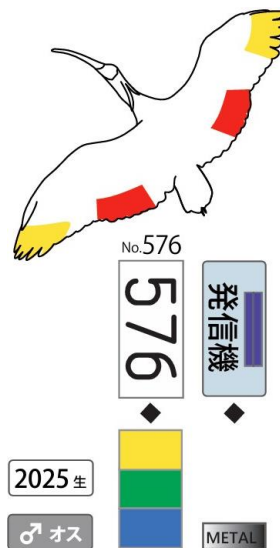

第 1 回能登地域トキ放鳥 放鳥個体一覧

<ハードリリース方式での放鳥個体>

個体番号	飼育番号	性別	年齢(歳)	生まれた場所
566	516AA14	♂	12	佐渡トキ保護センター
568	917CO24	♂	2	出雲市トキ分散飼育センター
570	920CQ24	♂	2	多摩動物公園
571	922CV24	♂	2	佐渡トキ保護センター
572	928CL24	♂	2	出雲市トキ分散飼育センター
573	935CW24	♂	2	佐渡トキ保護センター
575	943BT24	♂	2	佐渡トキ保護センター
576	957CY25	♂	1	長岡市トキ分散飼育センター

<ソフトリリース方式での放鳥個体>

個体番号	飼育番号	性別	年齢(歳)	生まれた場所
569	918CK24	♂	2	長岡市トキ分散飼育センター
574	939CR24	♂	2	多摩動物公園
577^{※1}	953CZ25	♀	1	いしかわ動物園
578^{※1,2}	956CZ25	♀	1	いしかわ動物園
579	950DB25	♀	1	佐渡トキ保護センター
580	967BT25	♀	1	佐渡トキ保護センター野生復帰ステーション
581	968CY25	♀	1	長岡市トキ分散飼育センター
582	976DA25	♀	1	トキふれあいプラザ
583^{※2}	977CH25	♀	1	多摩動物公園
584^{※1}	978BO25	♀	1	いしかわ動物園

※ 1 個体番号 577、578 及び 584 は昨年いしかわ動物園で生まれた個体であり、577 及び 578 は 5 羽きょうだいのうちの 2 羽です。

※ 2 個体番号 578、583 は体重が軽かったため、別ケージで採餌を確認したのちに改めて順化ケージへの放鳥を行いました。

第1回能登地域トキ放鳥個体

ハードリリース

第1回能登地域トキ放鳥で放鳥されるトキは、
右脚にGPS発信機とメタルリングを、
左脚にナンバーリングとカラーリング
(雌雄で上下の位置が異なる)を装着しています。
◆は関節の位置を表します。