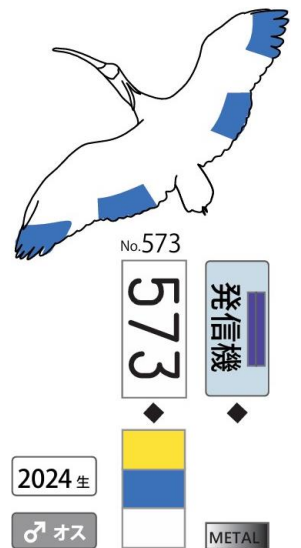

第 1 回能登地域トキ放鳥 放鳥個体一覧

<ハードリリース方式での放鳥個体>

個体番号	飼育番号	性別	年齢(歳)	生まれた場所
566	516AA14	♂	12	佐渡トキ保護センター
568	917CO24	♂	2	出雲市トキ分散飼育センター
570	920CQ24	♂	2	多摩動物公園
571	922CV24	♂	2	佐渡トキ保護センター
572	928CL24	♂	2	出雲市トキ分散飼育センター
573	935CW24	♂	2	佐渡トキ保護センター
575	943BT24	♂	2	佐渡トキ保護センター
576	957CY25	♂	1	長岡市トキ分散飼育センター

<ソフトリリース方式での放鳥個体>

個体番号	飼育番号	性別	年齢(歳)	生まれた場所
569	918CK24	♂	2	長岡市トキ分散飼育センター
574	939CR24	♂	2	多摩動物公園
577^{※1}	953CZ25	♀	1	いしかわ動物園
578^{※1,2}	956CZ25	♀	1	いしかわ動物園
579	950DB25	♀	1	佐渡トキ保護センター
580	967BT25	♀	1	佐渡トキ保護センター野生復帰ステーション
581	968CY25	♀	1	長岡市トキ分散飼育センター
582	976DA25	♀	1	トキふれあいプラザ
583^{※2}	977CH25	♀	1	多摩動物公園
584^{※1}	978BO25	♀	1	いしかわ動物園

※ 1 個体番号 577、578 及び 584 は昨年いしかわ動物園で生まれた個体であり、577 及び 578 は 5 羽きょうだいのうちの 2 羽です。

※ 2 個体番号 578、583 は体重が軽かったため、別ケージで採餌を確認したのちに改めて順化ケージへの放鳥を行いました。

第1回能登地域トキ放鳥個体

ハードリリース

第1回能登地域トキ放鳥で放鳥されるトキは、
右脚にGPS発信機とメタルリングを、
左脚にナンバーリングとカラーリング
(雌雄で上下の位置が異なる)を装着しています。
◆は関節の位置を表します。