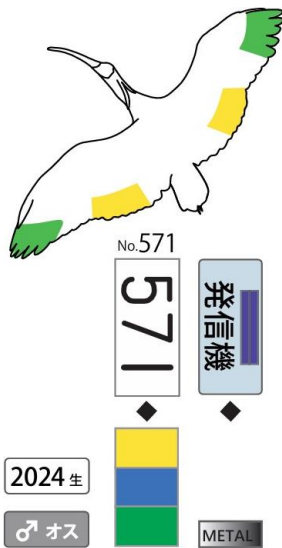

第 1 回能登地域トキ放鳥 放鳥個体一覧

<ハードリリース方式での放鳥個体>

個体番号	飼育番号	性別	年齢(歳)	生まれた場所
566	516AA14	♂	12	佐渡トキ保護センター
568	917CO24	♂	2	出雲市トキ分散飼育センター
570	920CQ24	♂	2	多摩動物公園
571	922CV24	♂	2	佐渡トキ保護センター
572	928CL24	♂	2	出雲市トキ分散飼育センター
573	935CW24	♂	2	佐渡トキ保護センター
575	943BT24	♂	2	佐渡トキ保護センター
576	957CY25	♂	1	長岡市トキ分散飼育センター

<ソフトリリース方式での放鳥個体>

個体番号	飼育番号	性別	年齢(歳)	生まれた場所
569	918CK24	♂	2	長岡市トキ分散飼育センター
574	939CR24	♂	2	多摩動物公園
577^{※1}	953CZ25	♀	1	いしかわ動物園
578^{※1,2}	956CZ25	♀	1	いしかわ動物園
579	950DB25	♀	1	佐渡トキ保護センター
580	967BT25	♀	1	佐渡トキ保護センター野生復帰ステーション
581	968CY25	♀	1	長岡市トキ分散飼育センター
582	976DA25	♀	1	トキふれあいプラザ
583^{※2}	977CH25	♀	1	多摩動物公園
584^{※1}	978BO25	♀	1	いしかわ動物園

※ 1 個体番号 577、578 及び 584 は昨年いしかわ動物園で生まれた個体であり、577 及び 578 は 5 羽きょうだいのうちの 2 羽です。

※ 2 個体番号 578、583 は体重が軽かったため、別ケージで採餌を確認したのちに改めて順化ケージへの放鳥を行いました。

第1回能登地域トキ放鳥個体

ハードリリース

第1回能登地域トキ放鳥で放鳥されるトキは、
右脚にGPS発信機とメタルリングを、
左脚にナンバーリングとカラーリング
(雌雄で上下の位置が異なる)を装着しています。
◆は関節の位置を表します。