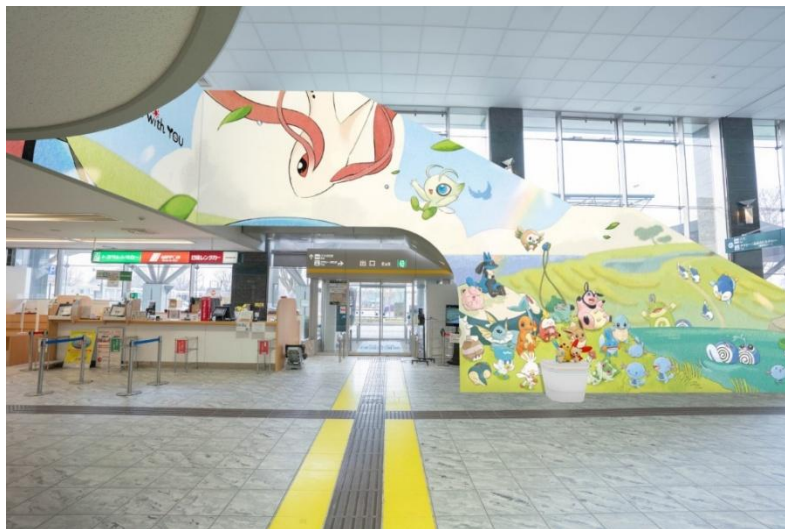

全国のポケモンファンの皆様に、ここにしかないポケモンの企画に触れる楽しみをご提供するとともに、能登の皆様のために、観光需要の創出や、関係人口の増加、笑顔やにぎわいを増やしてまいります。

「のと里山ポケモン・ウィズ・ユー空港」7/7リニューアルオープン決定！

能登観光の拠点であり、空の玄関口である「のと里山空港」が、世界ではじめて「ポケモン」の名を冠した空港「のと里山ポケモン・ウィズ・ユー空港」（以下空港と表記）として、期間限定でリニューアルオープンいたします。開港は2026年7月7日（火）、期間は2029年9月30日（日）までを予定しております。

【ロゴ】

空港オリジナルロゴは、元気をお届けする想いを込めて、明るく華やかなデザインを採用。モンスターボールやピカチュウをモチーフに、能登半島の地形や現地の皆様・旅行者の皆様の笑顔が盛り込まれています。

【2階 吹き抜け部分】

空港の特徴的な構造である2階吹き抜け部分には、象徴となる大きなピカチュウと飛行機のパルーンが浮かび、周囲には無数のポケモンたちが気持ちよさそうに空を舞っている装飾が施されています。この吹き抜け部分をはじめ、空港敷地内には、2026年5月現在で発見されている111種すべてのひこうタイプのポケモンが装飾されています。ぜひ探してみてください。

※メガシンカ、リージョンフォーム等を除く。

【1階 到着ロビー】

1階到着ロビーには、2024年に能登の復興を応援するために描き起こされた復興応援アート「あかるいみらい」がデザインされた、大型の装飾が施されています。能登の豊かな自然を彷彿とさせる風景が、訪れた旅行者をやさしく出迎えてくれます。アートの中心に描かれていたピカチュウ、プラスル、マイナンは、立体モニュメントとなってお客様をお待ちしています。

このほか、空港外観や出入口、空港と飛行機をつなぐボーディングブリッジなど、さまざまな場所で、ポケモンたちの装飾を楽しむことができます。2階壁面には、世界の空港で紡がれているであろう、ポケモンたちの日常が描かれた装飾も。よくみると、空港内各所の「案内サイン」にも、ポケモンバージョンになっているものがあるようです。どこにどんなサインがあるのか、どうぞお楽しみに。

また、空港内外の装飾に加え、

- ・ 空港内のお楽しみ企画の実施
- ・ 空港レストランでのポケモンオリジナルメニューの提供
- ・ 空港売店でのオリジナル商品の販売
- ・ ポケモンラッピングバスの運行