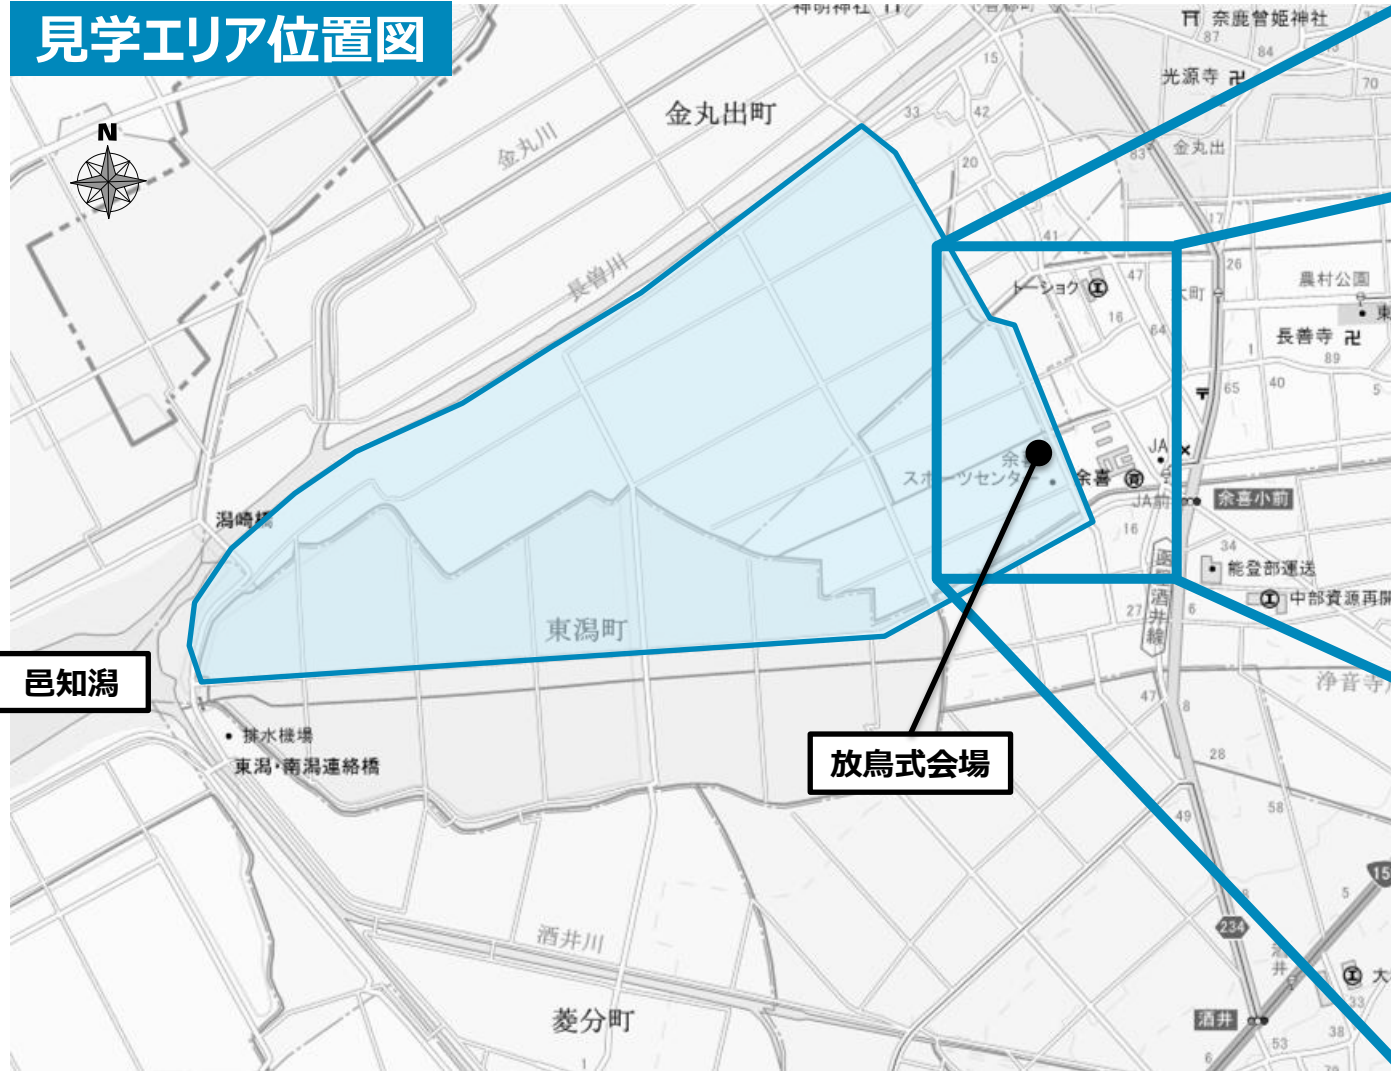

トキ放鳥の一般見学

- ・放鳥式会場の近くで、**本州初のトキ放鳥**をご覧いただける**見学エリアを設定**
- ・明日（4月24日（金））から**見学エリアでの観覧を希望する方を募集開始**
- ・見学エリアには**徒歩又は無料シャトルバス**で来場可能

日時

5月31日(日) 15:25～15:45

場所

余喜グラウンドゴルフ場（放鳥式会場）沿いの道路上
（羽咋市大町地内）

定員

600名（応募多数の場合は抽選）
※申込期間は4月24日（金）～5月8日（金）

応募方法

WEB上の専用フォーム又は郵送（ハガキ）

留意事項

- ・見学エリア来場方法は、徒歩又は無料シャトルバス（会場周辺に駐車場はありません）
→ 自家用車等での来場を希望する見学エリア入場者は、指定駐車場から無料シャトルバスで移動
- ・**トキの放鳥方向にあたる区域及び公道上での見学はできません**
→ 放鳥式会場周辺は、通行止め等の交通規制が行われます（路上駐車はおやめください）

▲見学エリア観覧の
お申し込みはこちら

トキPRキャラクター
のどつきー

トキ放鳥の一般見学

見学エリア位置図

一般見学エリア
(延長200m、幅3m、ブルーシート敷)
収容人数600名

放鳥式会場
(余喜グラウンドゴルフ場)

 トキの放鳥方向にあたる区域 (見学不可)