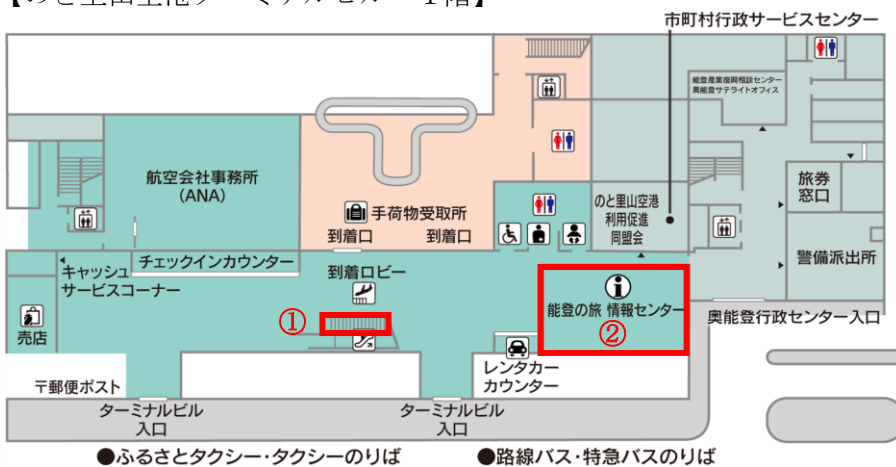

のと里山空港でのトキ放鳥PRの実施について

本年5月31日に羽咋市で行われる本州初となるトキ放鳥に向けた気運醸成を図るため、のと里山空港でトキ放鳥PRを実施します。

記

1 階段ラッピングの実施

- (1) 期間：令和8年4月9日（木）～6月中
- (2) 場所：のと里山空港ターミナルビル1階 上り階段（下図①）

2 トキ展示コーナーの設置

- (1) 期間：令和8年4月9日（木）～当面の間 9時～17時
- (2) 場所：のと里山空港ターミナルビル1階 能登の旅情報センター内（下図②）
- (3) 展示内容：
 - ・トキぬいぐるみ、トキPRキャラクター「のどっきー」グッズ、トキ関連チラシ・リーフレット等の展示
 - ・トキ放鳥PR動画（15秒）、観察マナー啓発動画の上映

【のと里山空港ターミナルビル 1階】

階段ラッピングデザイン