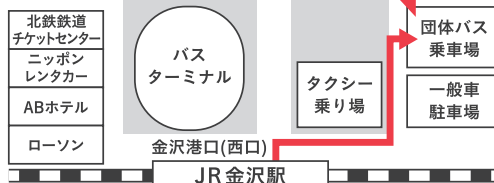

- ※インターンシップ等の申込方法は、各社のブースでご確認ください。
(主催者による申込受付は行いません。)
- ※ISicaをお持ちでない方は、本イベント会場で交付します。

ISica対象

▼ISicaについて

お申し込み いしかわ就活スマートナビ お申し込みから参加までの手順

1 「いしかわ就活スマートナビ」のアプリをダウンロード

App Store

Google Play

2 初めて利用する方

アプリ起動後、会員登録ボタンを選択して、会員登録

POINT 会員登録の際にISicaのFP番号を登録するとイベントの参加時に自動でポイントが付与されます。

会員登録済みの方

アプリ起動後、ログインボタンを選択してログイン

3 「いしかわ冬のインターンシップ & 仕事研究フェス2024」申込ページからエントリー

4

イベント当日、受付でアプリから「My QRコード」を提示し入場

※お申し込みはWEBサイトからも可能です。

会場

石川県産業展示館 (4号館)
金沢市袋島町南193

※駐車場は大変混みあいますので、できる限り公共交通機関及びシャトルバスをご利用ください。

金沢駅⇔会場
無料シャトルバス

発着場所
JR金沢駅
西口前

- 金沢駅発(往路) 12:00～13:50
 - 石川県産業展示館発(復路) 14:50～16:15
- ※いずれも5～15分間隔で運行

乗車場所(団体バス乗車場)

県外大学等に通う学生さんへ交通費を支援します!