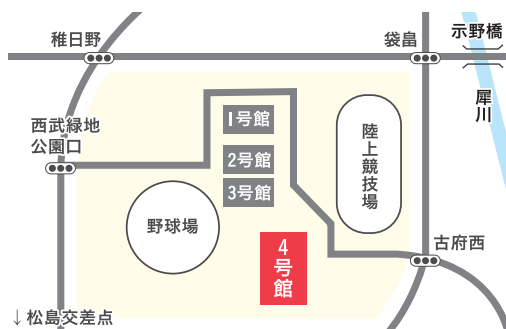

- ※インターンシップ等の申込方法は、各社のブースでご確認ください。
(主催者による申込受付は行いません。)
- ※ISicaをお持ちでない方は、本イベント会場で交付します。

ISica対象

▼ISicaについて

お申し込み いしかわ就活スマートナビ お申し込みから参加までの手順

1 「いしかわ就活スマートナビ」のアプリをダウンロード

App Store

Google Play

2 初めて利用する方

アプリ起動後、会員登録ボタンを選択して、会員登録

POINT 会員登録の際にISicaのFP番号を登録するとイベントの参加時に自動でポイントが付与されます。

会員登録済みの方

アプリ起動後、ログインボタンを選択してログイン

3 「いしかわ冬のインターンシップ & 仕事研究フェス2024」申込ページからエントリー

4

イベント当日、受付でアプリから「My QRコード」を提示し入場

※お申し込みはWEBサイトからも可能です。

会場

石川県産業展示館 (4号館)
金沢市袋島町南193

※駐車場は大変混みあいますので、できる限り公共交通機関及びシャトルバスをご利用ください。

金沢駅⇔会場
無料シャトルバス

発着場所
JR金沢駅
西口前

- 金沢駅発(往路) 12:00～13:50
 - 石川県産業展示館発(復路) 14:50～16:15
- ※いずれも5～15分間隔で運行

乗車場所(団体バス乗車場)

県外大学等に通う学生さんへ交通費を支援します!