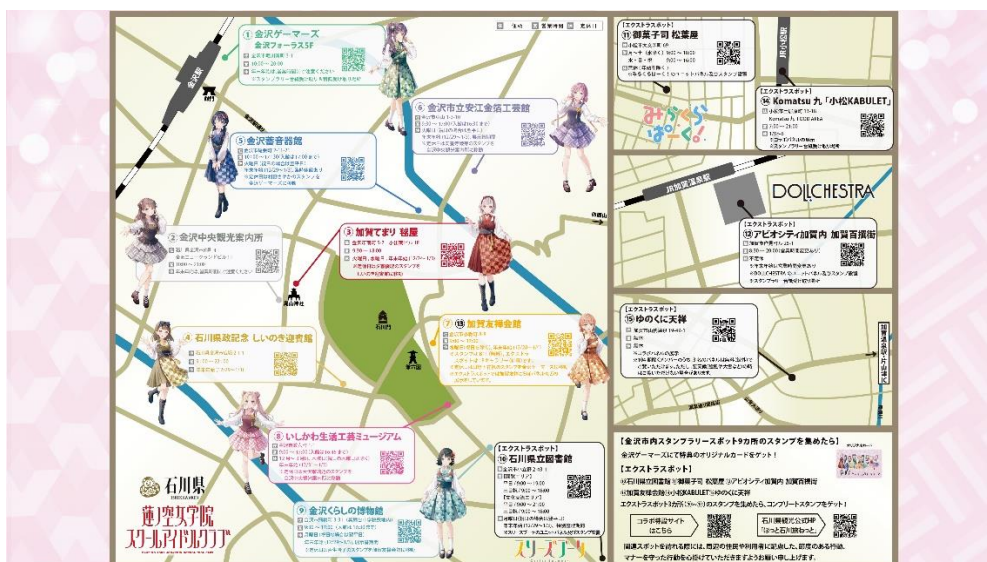

(1) オリジナル描き下ろしイラストの制作

「加賀ゆびぬき」、「加賀てまり」、「金沢箔」などモチーフとして、メンバーの衣装を書き下ろしイラストを制作

(2) 石川県内スタンプラリー

金沢市内スタンプラリーを中心に、小松・加賀にもエクストラスポットを設置します。また、各スタンプラリースポットでは、コラボドレスを着用したメンバーのパネルを設置します。 ※スポット数：のべ15カ所（金沢中央観光案内所、加賀友禅会館など）

(3) 石川県内でのコラボ企画の実施

加賀友禅会館及びゆのくに天祥において、「蓮ノ空女学院スクールアイドルクラブ」とコラボし、コラボグッズの物販や特別展示などを実施します。

(4) コラボグッズの販売（DMM.comの取り組み）

金沢ゲーマーズのほか、加賀友禅会館、小松 KABULET、加賀百撰街、ゆのくに天祥で販売予定

3. 広報展開

スタンプラリー兼観光 PR ポスターの掲示、イベント特設ページ、ほっと石川旅ねっと公式 X や蓮ノ空女学院スクールアイドルクラブ公式 X などの SNS で告知

イベント特設ページ：https://factory.dmm.com/event/https-factory-dmm-com-event-iskw_pref_dento-hasunosora_sic/

1. 今回の取り組みのポイント

- 北陸新幹線県内全線開業1周年を見据え、舞台である金沢市内のほか、小松市・加賀市にもスタンプラリーのスポットなどを配置。
- 今回のコラボのキービジュアルのポイント
 - ・第2弾が加賀友禅とのコラボだったことや「加賀友禅のお針子たちは、仕事の絹繻いの残り糸をため、その糸で正月休みにゆびぬきを作った」というストーリーから、「加賀ゆびぬき」に着目し、特長である美しい幾何学模様を衣装のモチーフとしました。
 - ・「加賀てまり」をアクセサリとして、メンバーが身に着けています。
 - ・石川県の国指定伝統的工芸品である「金沢箔」をモチーフとして、帯などに「金糸」を使用するなど、「金色」を取り入れています。

○第三弾をより一層盛り上げるために、加賀友禅会館及びゆのくに天祥でコラボ企画を実施します。

2. 石川県内スタンプラリー

金沢市内を中心に、小松・加賀エリアにもエクストラスポットを設置。

各スタンプラリースポットでは、コラボドレスを着用したメンバーが目印としてお待ちしております。

※画像はイメージです。

◆スタンプラリー台紙設置場所

金沢ゲーマーズ（石川県金沢市堀川新町 3-1 フォーラス 5F）

ほかエクストラスポット（後述）にて台紙を配布いたします。