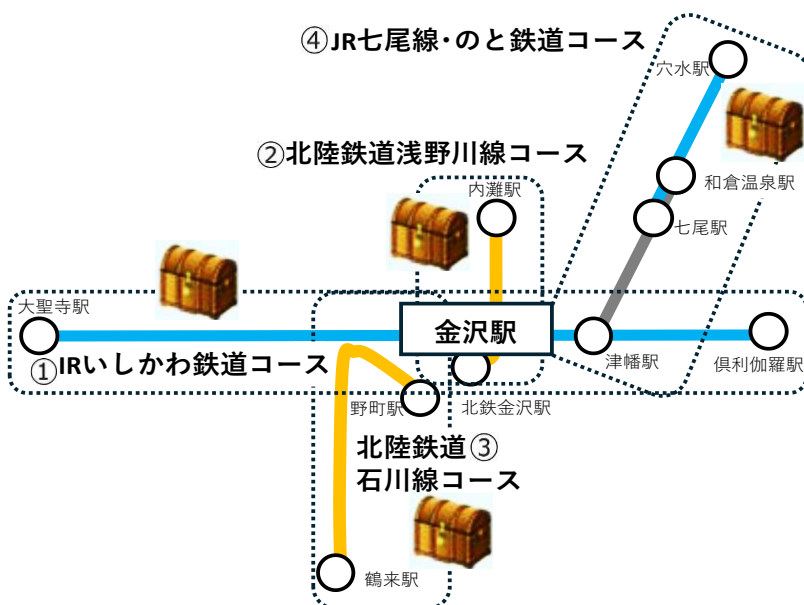

2024年7月25日
IRいしかわ鉄道株式会社

【県内鉄道4社連携】 謎解きイベント『あいまるくんのお仕事』の開催について

IRいしかわ鉄道は、県内鉄道事業者4社と連携し、お子様向けの鉄道利用促進イベントとして、謎解きイベント『あいまるくんのお仕事』を開催します。期間は8/1から11/30まで。イベントには金沢駅を起点に4つのコースがあり、金沢駅を含めた2つの駅で手がかりを手に入れることで謎を解き、ゴールの駅へ向かうことでクリアとなります。クリアしたコース数に応じて特産品やIRいしかわ鉄道グッズに応募ができます。

① IRいしかわ鉄道コースをクリアした方には、参加賞を差し上げます。

このイベントをきっかけに、石川県の鉄道の旅をお楽しみください。

・実施期間

令和6年8月1日(木)～令和6年11月30日(土)

・イベントストーリー概要

IRいしかわ鉄道公式マスコットキャラクターあいまるくんが、金沢駅で忘れ物を見つけました。手がかりに書かれたメモを元に、持ち主の最寄り駅を探して、忘れ物をあいまるくんと一緒に届けよう！

・4コース概要

冊子の表紙ビジュアル

IRいしかわ鉄道コース
参加賞のクリアファイル

・参加方法

- ① 冊子配布場所(※)で配布している参加冊子『あいまるくんのお仕事』を入手します。路線毎に4つのコースがあり、コース毎に謎が記載されています。
- ② 冊子では、謎を解くために必要な「手がかり」がある場所を示しています。実際にその場所に向かい、「手がかり」をもとに謎を解きます。
- ③ 冊子の謎を解くと、答えとして向かうべき場所が分かります。実際にその場所に向かうことで分かる「キーワード」を「報告サイト」に入力します。

【※主な配布場所】

- ・金沢駅 I R お客さまカウンター、津幡駅、松任駅、小松駅、加賀温泉駅の各窓口
- ・金沢駅観光案内所パンフレットコーナー
- ・特設 Web サイトで配信するダウンロード版

特設 WEB サイト：<https://huntersvillage.jp/quest/ishikawa2024>

・景品応募

報告サイトに、「キーワード」と必要事項を入力して応募すると、抽選で賞品が当たります。なお、イベントのクリア状況によって応募できる賞品が異なります。抽選は月末締めで行い、当選者には翌月を目途に商品を発送いたします。