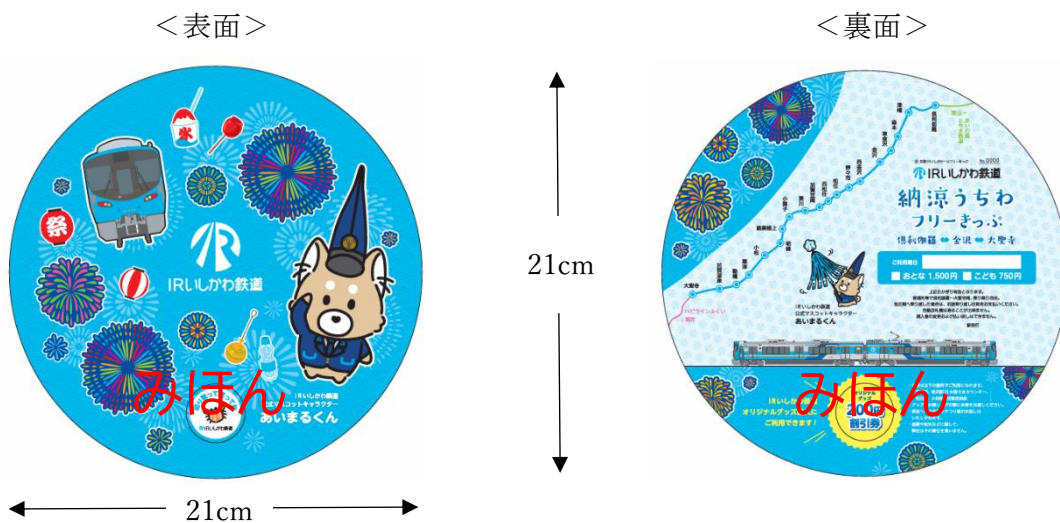

### 1. 概要

I Rいしかわ鉄道では、夏休み期間の多客期にあわせ、便利で快適に鉄道をご利用いただけるよう夏限定のうちわ型フリーきっぷを販売します。暑い夏の中でも、ひと時の涼を感じていただけるよう、切符をうちわとしてご利用いただけるほか、I Rいしかわ鉄道オリジナルグッズ購入にご利用いただける200円割引クーポンをセットにした大変お得で便利な企画切符です。

今年の夏は、当社線をご利用いただき、沿線各地のお祭りやイベントへお出かけください。

### 2. 切符の内容とデザイン

- ・ 倶利伽羅駅～大聖寺駅間において一日乗り降り自由
- ・ おとな1枚1500円、子ども1枚750円（通常のフリーきっぷと同価格）
- ・ I Rいしかわ鉄道オリジナルグッズ購入にご利用可能な200円割引クーポン付き