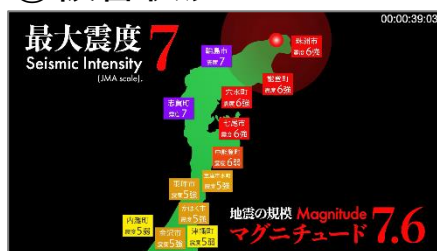

令和6年6月27日(木)
創造的復興推進課 担当:杉本
076-225-1981 内線 6314
戦略広報課 担当:西川、笹本
076-225-1239 内線 3828

復旧・復興の歩み動画の公開について

発災から半年の節目にあわせ、地震の記憶を風化させず、継続的な支援につなげていくため、発災から石川県創造的復興プラン策定に至るまでを5分程度にまとめた動画を作成し、本日から公開しました。

記

1. 動画の内容

①被害状況