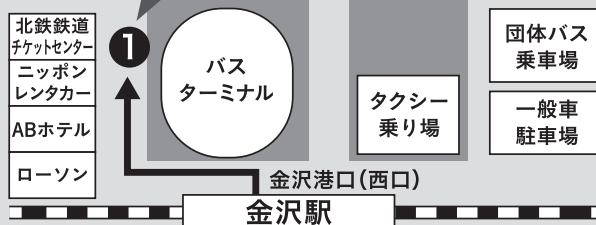

ふるさと石川就職学生カード(ISica)のポイントを進呈!

ISica(イシカ)とは、石川県が発行する買い物でも就活でも使える便利な電子マネーカードのことです。WAONカードをベースにしているため、ポイントで日々の買い物ができます。ISicaは石川県への就職に関心を持つ学生等に広く配付しています。

発行は無料! >
交付申請はこちらから