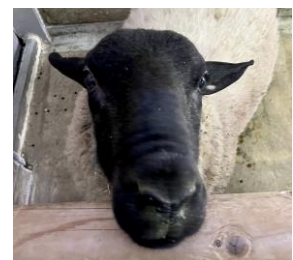

****** いしかわ動物園 ゴールデンウィーク情報 ******

「スプリングフェスティバル」はイベントいっぱい!

いしかわ動物園では、4月27日(土)から5月6日(月・振休)までの期間をスプリングフェスティバルと銘打って、たくさんのイベントをおこないます。

1 ドッキリ・アニマルガイド

- ・日 程：4月27日(土)～5月6日(月・振休)の土日祝日
※時間は未定
- ・場 所：未定
- ・内 容：ポニーのゲンキとアルパカのキャンディが、日替わりで園内のどこかに突然登場! もし出合えたら、職員からもらった専用の餌をプレゼントしてください。
- ・備 考：雨天中止

4 ヒツジの毛刈り

- ・日 時：5月3日(金・祝) 11時30分から(約30分を予定)
- ・場 所：ふれあいひろば
- ・内 容：昨年仲間入りしたヒツジの「ひじき」にとって、初めての毛刈りです。
どんな姿に変身するのか、ぜひ見に来てください。
- ・備 考：雨天中止

5 その他

○今年1月に生まれたミーアキャットのこどもを公開

- ・日 時：4月27日（土）9時～
- ・場 所：ふれあいひろば
- ・内 容：今年1月29日に生まれたミーアキャットのこども4頭を公開します。
- ・備 考：動物たちの体調管理のため、早めに收容する場合があります。