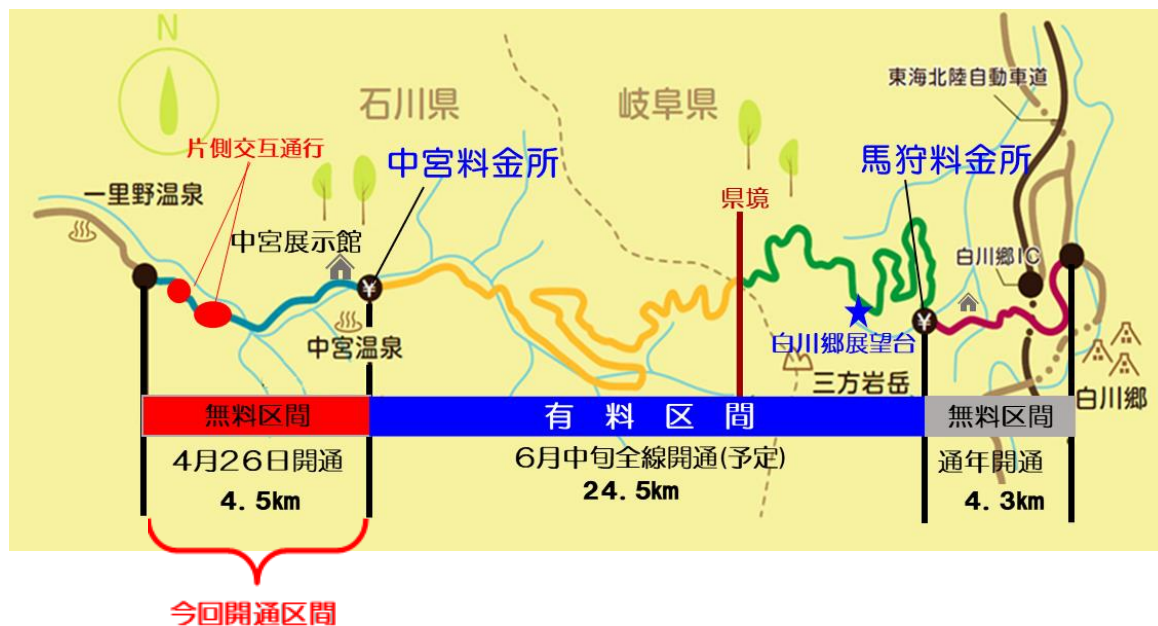

## 白山白川郷ホワイトロードの無料区間の開通予定について

石川県側無料区間について、**4月26日(金) 午前10時00分**より開通する。

→ R4 発生の道路損壊(起点から約 1.0 km地点)及び R2 発生の斜面崩落(起点から 1.6km 地点)復旧工事箇所は片側交互通行とする。

→ 夜間(19:00～翌朝7:00)は通行止めとする。

### <参考1> 近年の無料区間開通日

- 近年の無料区間開通日 R5:4/28(金)、R4:4/28(木)、R3:4/29(木祝)、H30:4/28(木)
- ※ R1:斜面崩落の対策工事のため、石川県側は7月19日に開通
- ※ R2:石川県側は通年で通行止め

### <参考2> 今回開通する白山白川郷ホワイトロードの無料区間

※ 無料区間開通により中宮温泉まで通行可能

※白山白川郷ホワイトロードに関する情報については、ホームページでご確認ください。  
ホームページアドレス <https://hs-whiteroad.jp>