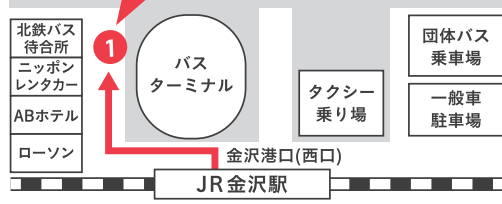

タイムスケジュール

- 13:00～13:25 第1回説明
- 13:35～14:00 第2回説明
- 14:10～14:35 第3回説明
- 14:45～15:10 第4回説明
- 15:20～15:45 第5回説明

ISica対象

▼ISicaについて

お申し込み いしかわ就活スマートナビ

「いしかわ就活スマートナビ」のアプリをダウンロード

App Store

Google Play

初めて利用する方

アプリ起動後、会員登録ボタンを選択して、会員登録

POINT 会員登録の際にISicaのFP番号を登録するとイベントの参加時に自動でポイントが付与されます。

会員登録済みの方

アプリ起動後、ログインボタンを選択してログイン

「いしかわ冬のインターンシップ & 仕事研究フェス2023」申込ページからエントリー

イベント当日、受付でアプリから「My QRコード」を提示し入場

※お申し込みはWEBサイトからも可能です。

会場 石川県産業展示館(4号館) 金沢市袋島町南193

※駐車場は大変混みあいますので、できる限り公共交通機関及びシャトルバスをご利用ください。

金沢駅⇔会場 無料シャトルバス

発着場所 JR金沢駅西口前

- 金沢駅発(往路) 12:00～13:50
 - 石川県産業展示館発(復路) 14:50～16:15
- ※いずれも5～15分間隔で運行

乗車場所(バスターミナル1番乗り場)

県外大学等に通う学生さんへ交通費を支援します!