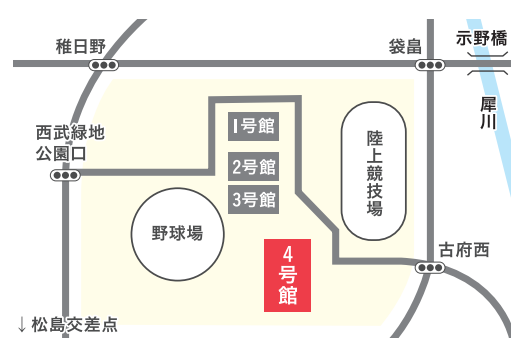

タイムスケジュール

- 13:00～13:25 第1回説明
- 13:35～14:00 第2回説明
- 14:10～14:35 第3回説明
- 14:45～15:10 第4回説明
- 15:20～15:45 第5回説明

ISica対象

▼ISicaについて

お申し込み いしかわ就活スマートナビ

「いしかわ就活スマートナビ」のアプリをダウンロード

App Store

Google Play

初めて利用する方

アプリ起動後、会員登録ボタンを選択して、会員登録

POINT 会員登録の際にISicaのFP番号を登録するとイベントの参加時に自動でポイントが付与されます。

会員登録済みの方

アプリ起動後、ログインボタンを選択してログイン

「いしかわ冬のインターンシップ & 仕事研究フェス2023」申込ページからエントリー

イベント当日、受付でアプリから「My QRコード」を提示し入場

※お申し込みはWEBサイトからも可能です。

会場 石川県産業展示館(4号館) 金沢市袋島町南193

※駐車場は大変混みあいますので、できる限り公共交通機関及びシャトルバスをご利用ください。

金沢駅⇔会場 無料シャトルバス

発着場所 JR金沢駅西口前

- 金沢駅発(往路) 12:00～13:50
 - 石川県産業展示館発(復路) 14:50～16:15
- ※いずれも5～15分間隔で運行

乗車場所(バスターミナル1番乗り場)

県外大学等に通う学生さんへ交通費を支援します!