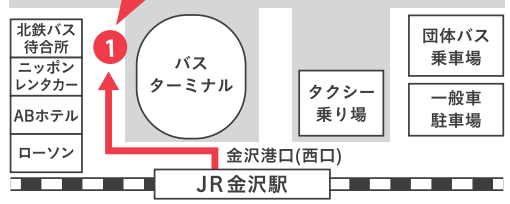

タイムスケジュール

- 13:00~13:25 第1回説明
- 13:35~14:00 第2回説明
- 14:10~14:35 第3回説明
- 14:45~15:10 第4回説明
- 15:20~15:45 第5回説明

ISica対象

▼ISicaについて

お申し込み いしかわ就活スマートナビ

「いしかわ就活スマートナビ」のアプリをダウンロード

App Store

Google Play

初めて利用する方

アプリ起動後、会員登録ボタンを選択して、会員登録

POINT 会員登録の際にISicaのFP番号を登録するとイベントの参加時に自動でポイントが付与されます。

会員登録済みの方

アプリ起動後、ログインボタンを選択してログイン

「いしかわ冬のインターンシップ & 仕事研究フェス2023」申込ページからエントリー

イベント当日、受付でアプリから「My QRコード」を提示し入場

※お申し込みはWEBサイトからも可能です。

会場 石川県産業展示館(4号館) 金沢市袋島町南193

※駐車場は大変混みあいますので、できる限り公共交通機関及びシャトルバスをご利用ください。

金沢駅⇔会場 無料シャトルバス

- 金沢駅発(往路) 12:00~13:50
 - 石川県産業展示館発(復路) 14:50~16:15
- ※いずれも5~15分間隔で運行

乗車場所(バスターミナル1番乗り場)

発着場所 JR金沢駅西口前

県外大学等に通う学生さんへ交通費を支援します!