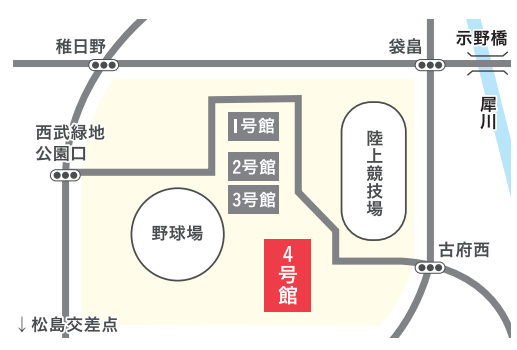

タイムスケジュール

- 13:00~13:25 第1回説明
- 13:35~14:00 第2回説明
- 14:10~14:35 第3回説明
- 14:45~15:10 第4回説明
- 15:20~15:45 第5回説明

ISica対象

▼ISicaについて

お申し込み いしかわ就活スマートナビ

「いしかわ就活スマートナビ」のアプリをダウンロード

App Store

Google Play

初めて利用する方

アプリ起動後、会員登録ボタンを選択して、会員登録

POINT 会員登録の際にISicaのFP番号を登録するとイベントの参加時に自動でポイントが付与されます。

会員登録済みの方

アプリ起動後、ログインボタンを選択してログイン

「いしかわ冬のインターンシップ & 仕事研究フェス2023」申込ページからエントリー

イベント当日、受付でアプリから「My QRコード」を提示し入場

※お申し込みはWEBサイトからも可能です。

会場 石川県産業展示館(4号館) 金沢市袋島町南193

※駐車場は大変混みあいますので、できる限り公共交通機関及びシャトルバスをご利用ください。

金沢駅⇔会場 無料シャトルバス

- 金沢駅発(往路) 12:00~13:50
 - 石川県産業展示館発(復路) 14:50~16:15
- ※いずれも5~15分間隔で運行

乗車場所(バスターミナル1番乗り場)

発着場所 JR金沢駅西口前

県外大学等に通う学生さんへ交通費を支援します!