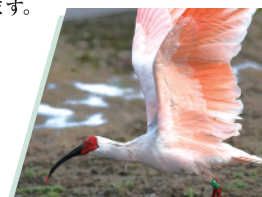

令和5年

7/30日

13:30▶16:00 (開場 12:30)

会場 | コスモアイル羽咋 小ホール
〒925-0027 羽咋市鶴多町免田25

定員 | 150名(要事前申込)
※応募者多数の場合、抽選を行います。

申込締切 | 令和5年7月24日(月)

プログラム
13:30 開会
13:35 基調講演
14:15 県内高校生による取組発表
(金沢泉丘高等学校新聞部)
14:30 休憩
14:40 パネルディスカッション
16:00 閉会