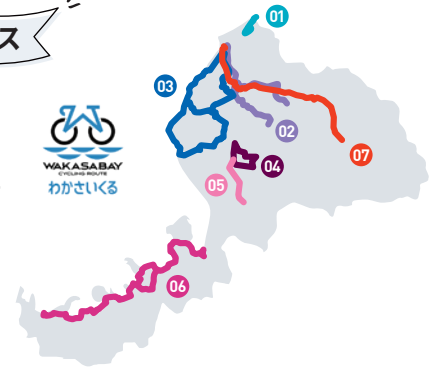

海王丸パーク
(いみず観光情報館)

ヒスイテラス

東山円筒分水槽

富岩運河環水公園

瑞泉寺

富山県のコース

- 01 富山湾岸サイクリングコース
- 02 田園サイクリングコース
- 03 湾岸・田園連絡サイクリングコース

SPOT PICKUP

石川
ISHIKAWA

フレッシュライン見附公園

和倉温泉お祭り会館

金沢港クルーズターミナル

石川ルート交流館

北前船の里資料館

石川県のコース

- 01 いしかわり海めぐりルート
- 02 羽咋・巖門里山ルート
- 03 のと里浜ルート
- 04 奥能登ルート
- 05 七尾湾ルート
- 06 白山手取川ルート
- 07 日本遺産・加賀四湯いでゆルート

SPOT PICKUP

福井
FUKUI

越前加賀県境の館

福井駅西口広場(恐竜広場)

七間通り(元町会館前)

武生中央公園

世久見展望台

福井県のコース

- 01 北潟湖ハミングロード
- 02 福井・坂井・永平寺観光地アクセスルート
- 03 越前海岸サイクリングコース
- 04 丹南サイクリングコース
- 05 丹南ふれあいスポーツレクリエーションロード
- 06 若狭湾サイクリングルート
- 07 九頭竜川サイクリングルート

各県の賞品・その他
スポットについては
こちらから

and more...

その他のサイクリングルート、スタンプ獲得スポットは、左の二次元バーコードからスマホでチェック!