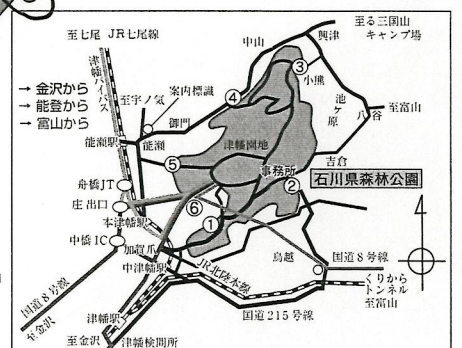

①～⑥の番号を案内図と併せて記入してあります。