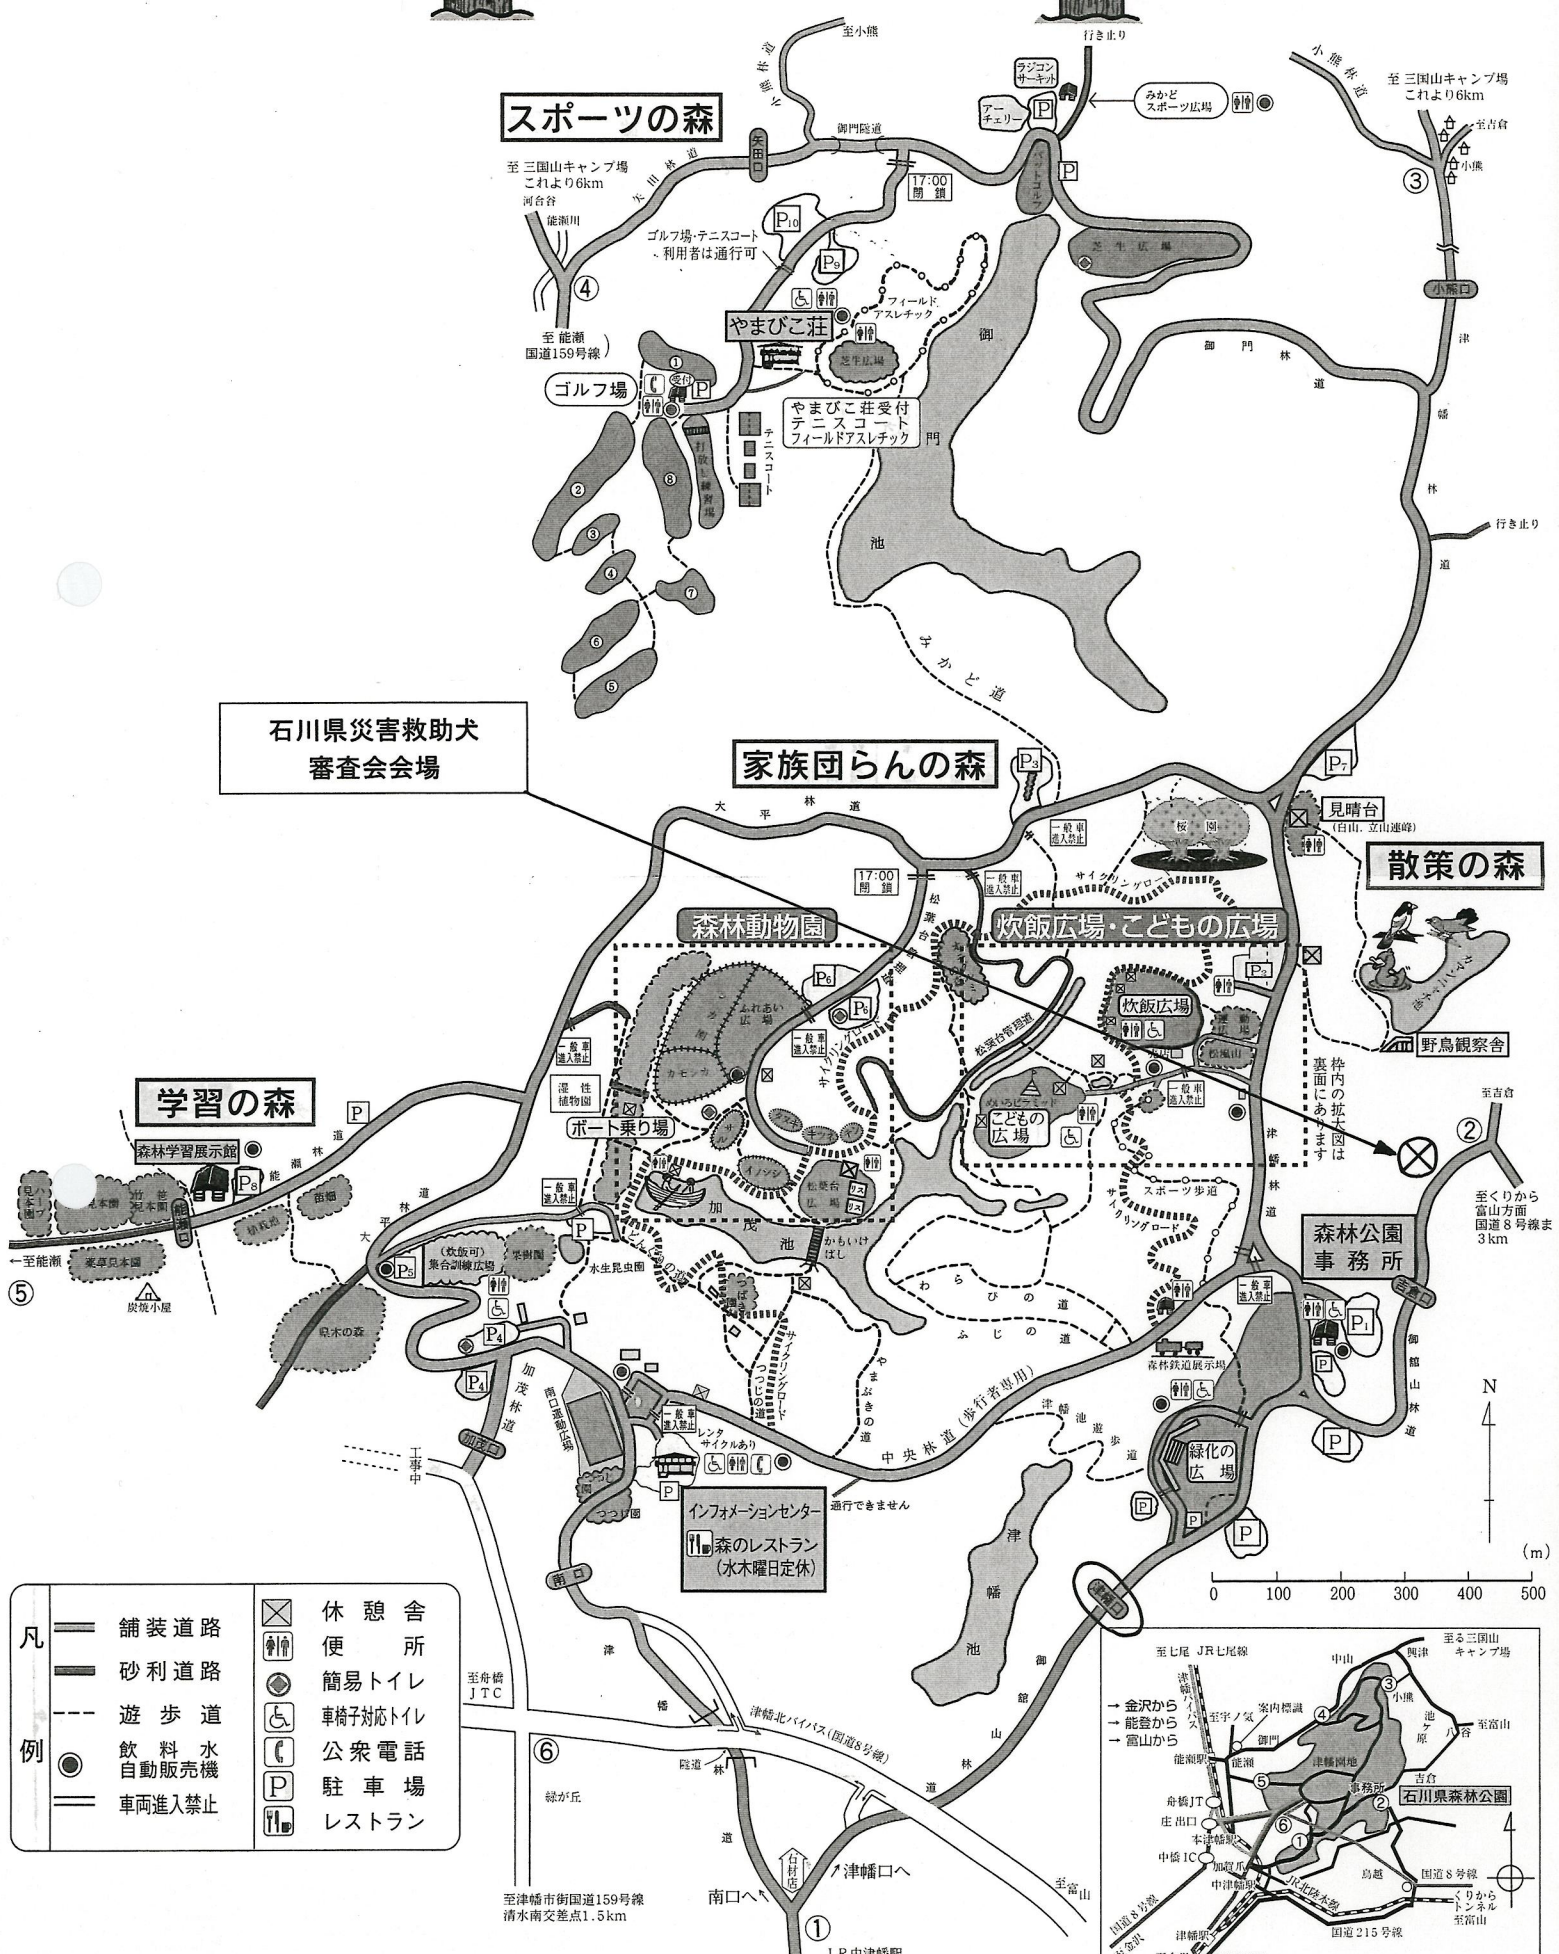

第26回石川県災害救助犬審査会の開催について

1 目 的

地震等による災害発生時に、倒壊家屋の下敷きになった被災者の捜索活動を行う災害救助犬の出動体制を整備するため、審査会を開催し、優秀な犬を県の災害救助犬として委嘱するとともに、県民の防災に対する理解を深める。

2 開催日時 令和5年3月24日（金） 午前9時30分から

3 場 所 石川県森林公園内（津幡町吉倉地内）

4 主 催 石川県

5 参加資格

- (1) 石川県内に居住する者が所有する犬であること。
- (2) 指導手1名につき3頭までとすること。
- (3) 嘱託犬となった場合、1年間県から委嘱されること及び県・県内市町の実施する防災訓練などに参加することについて所有者の了解を得ていること。

6 審査内容

- (1) 服従審査（災害現場での基本動作が支障なく行えるかの審査）
前進、橋渡り、トンネル通過や瓦礫の上での歩行などを審査する。
- (2) 実地審査（災害現場の遭難者捜索の能力の審査）
瓦礫に隠れた疑似遭難者の捜索などを審査する。

7 参加頭数 5頭（予定）

8 委 嘱

審査の結果、災害時の捜索活動に対応できる能力があると認められた犬を、県の災害救助犬として1年間委嘱する。

（委嘱期間：令和5年4月1日から令和6年3月31日まで）

9 そ の 他

3月24日（金）15時頃、審査会結果を公表予定

石川県森林公園 (津幡地) 案内図

石川県災害救助犬
審査会会場

家族団らんの森

散策の森

学習の森

森林動物園

3月24日(金)

START 9:30 ~

命を見つける災害救助犬

災害救助犬は、災害が発生したとき、土砂や倒壊家屋のがれきに埋没した被災者を、臭いによって捜索し、その位置を特定し、吠えることによって位置を知らせます。

ジャーマン・シェパード・ドッグやラブラドル・レトリバーといった大型犬種はもちろん、倒壊家屋にできた狭い隙間でも活動できる柴犬やブードル、パピヨンといった中型・小型犬種も災害救助犬として全国的に活動しています。