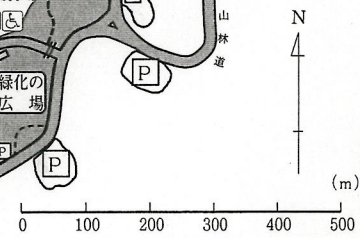

①～⑥の番号を案内図と併せて記入してあります。