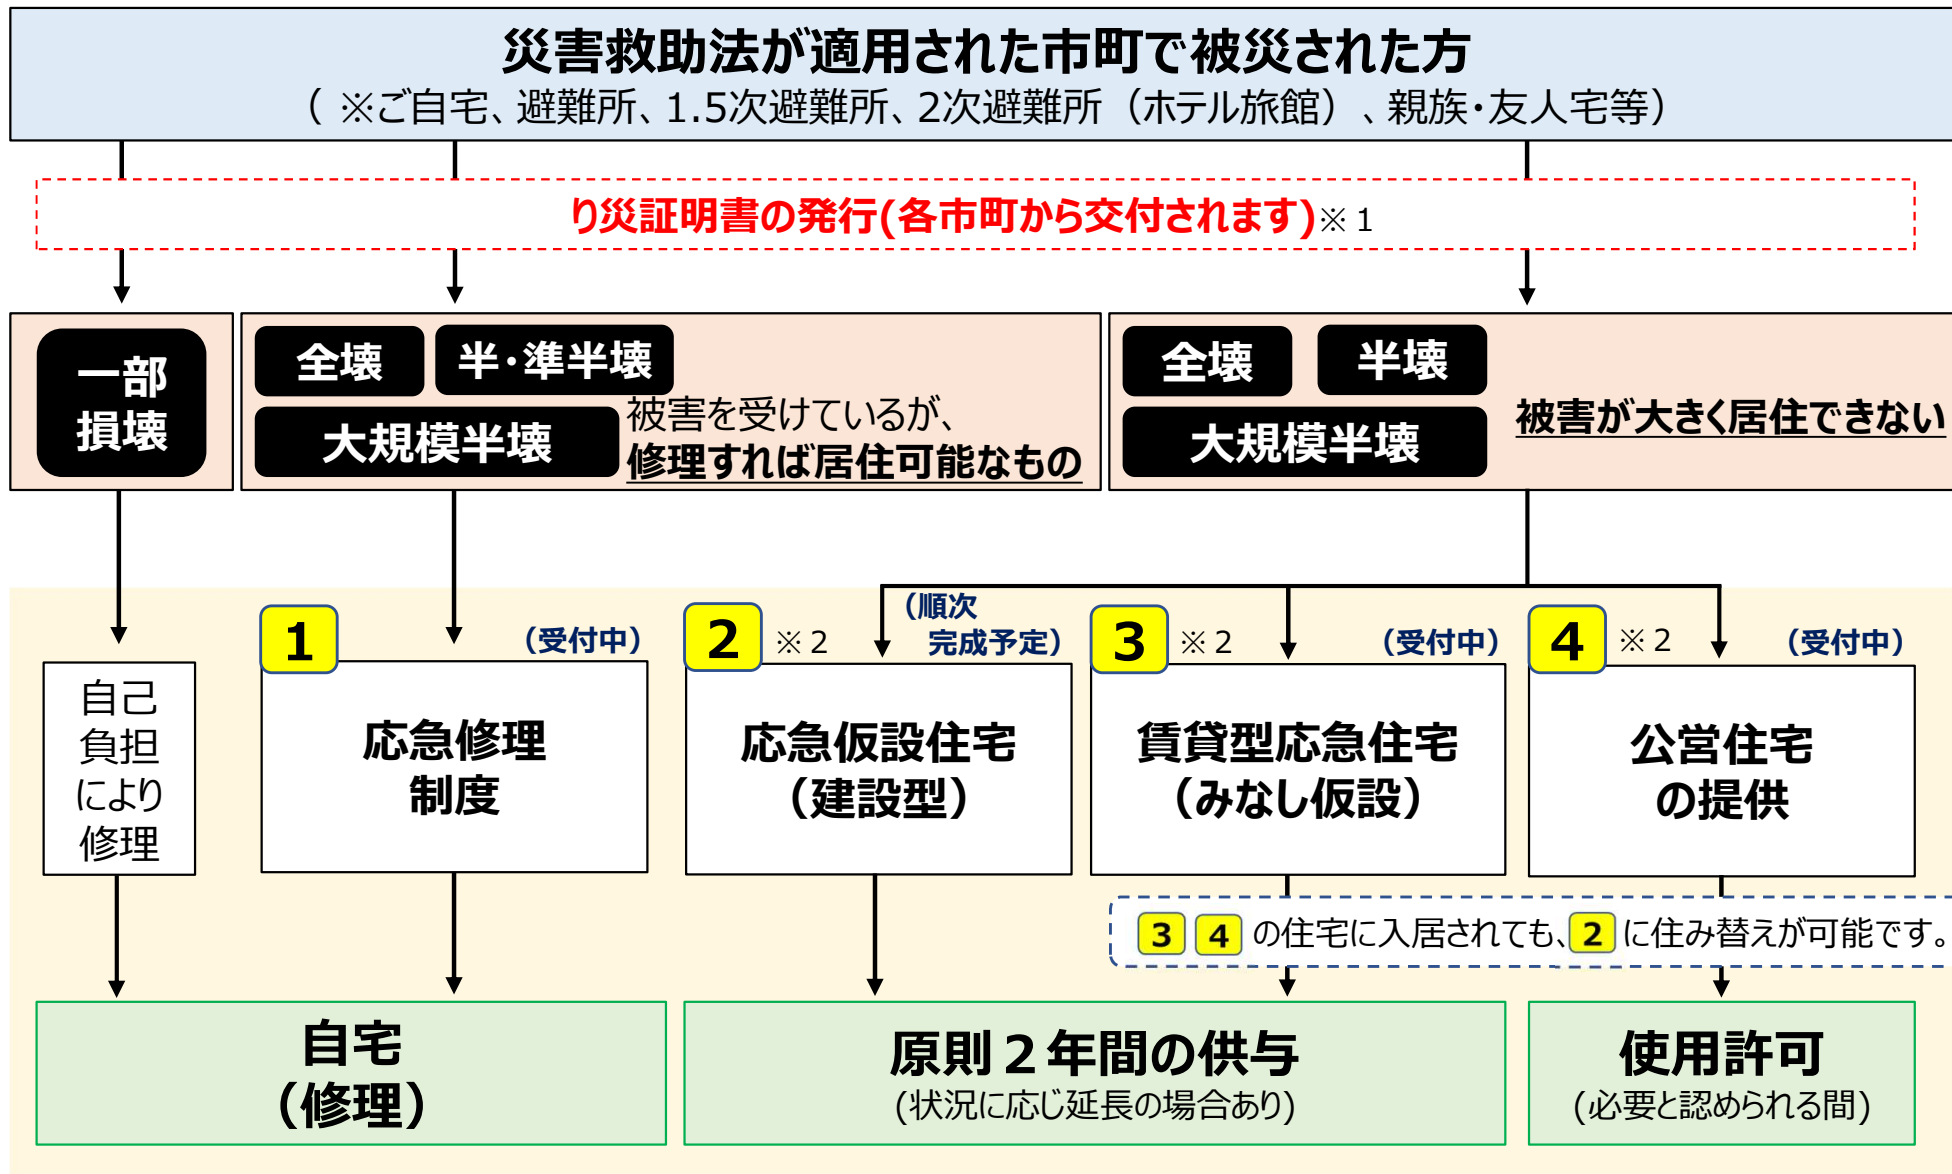

## 応急的な住まいの支援について (令和6年能登半島地震で被災された方)

- 1 概要 今回の地震で被災された方が、今後、住宅修理や仮設住宅等の各種の支援について、円滑に選択できるよう、住まいの支援について一覧を作成した。
- 2 対象者 令和6年能登半島地震により災害救助法が適用された市町で被災された方

金沢市、七尾市、小松市、輪島市、珠洲市、加賀市、羽咋市、かほく市、白山市、能美市、津幡町、内灘町、志賀町、宝達志水町、中能登町、穴水町及び能登町

# 応急的なお住まいの支援について（令和6年能登半島地震で被災された方）

現在の状況

住宅の被害

住宅の支援

※1 り災証明書の発行前でも、①の修理の実施や②～④の仮設住宅等への入居が可能です

※2 二次災害等により住宅が被害を受ける恐れがあったり、ライフラインが途絶えていたり、地すべり等で避難指示等を受けている、など長期にわたり自らの住居に居住できないと市町長が認める者は、②～④の利用が可能です

※1

※1 ③、④は、輪島市、珠洲市、能登町、穴水町の住民に限り、全市町で受付可

※2 輪島市、珠洲市、能登町、穴水町の住民に限る