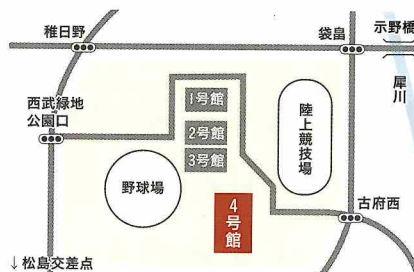

事前予約制のイベントとなりますので、参加を希望する方は必ず
下記申込を行なった上で、ご参加ください。

▼ISicaについて

ISica対象

ISica ポイント付与対象イベント
ISica 1000 ポイント
あるさと石川就職学生カード

お申し込み いしかわ就活スマートナビ お申し込みから参加までの手順

1 「いしかわ就活スマートナビ」の
アプリをダウンロード

App Store

Google Play

2 初めて利用する方

アプリ起動後、会員登録ボタンを
選択して、会員登録

POINT 会員登録の際にISicaのFP番号を登録するとイベ
ントの参加時に自動でポイントが付与されます。

会員登録済みの方

アプリ起動後、ログインボタンを
選択してログイン

3

「いしかわ冬のインターンシップ
フェス2022」申込ページから
エントリー

4

イベント当日、受付でアプリから
「My QRコード」を提示し入場

※お申し込みはWEBサイトからも可能です。

タイムスケジュール

- 13:00~13:25 第1回説明
- 13:35~14:00 第2回説明
- 14:10~14:35 第3回説明
- 14:45~15:10 第4回説明
- 15:20~15:45 第5回説明

会場 石川県産業展示館(4号館)

※駐車場は大変混みあいますので、できる限り公共交通
機関及びシャトルバスをご利用ください。