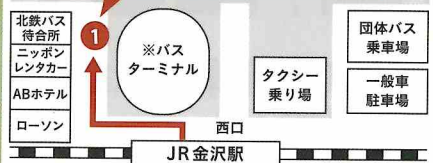

乗車場所(バスターミナル1番乗り場)

新型コロナウイルス感染症対策について

参加の際は、体調管理を含め、感染対策を徹底し、少しでも体調が
悪いと感じたら、当企画への参加はお控えください。
詳細については右記QRコードからご確認ください。