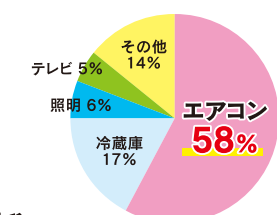

10名  
さま

いしかわ動物園  
親子ペア招待券

提供元:石川県県民ふれあい公社

15組  
さま

ふれあい昆虫館  
親子ペア招待券

提供元:石川県県民ふれあい公社

15組  
さま

能登島ガラス美術館  
ペア招待券

提供元:能登島ガラス美術館

3組  
さま

プチクラフト(貝殻工作)体験

提供元:のとう洋ふれあいセンター

10名  
さま

## クールシェアに取り組もう!

夏の日中の電気使用量の  
約6割をエアコンが  
占めると言われています。

クールシェアとは家庭の  
エアコンなどを消して、公共施設や  
商業施設、木陰や水辺などの自然で涼しい場所に  
出かけることで消費電力を抑える取組です。

冷房を1日1時間止めると

電気代を節約

二酸化炭素を削減

年間 約510円 お得!

年間 約8.82kg CO2削減!