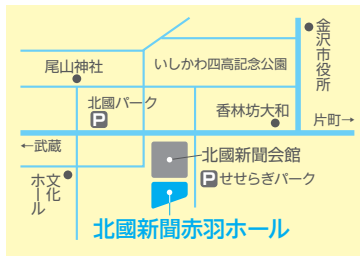

## オープニングステージ

ほくりくアイドル部

(北陸新幹線いしかわ全線開業PRサポーター)

【主催】石川県 お申込み方法など、詳しくは裏面をご覧ください

いしかわ  
百万石  
文化祭  
2023

いしかわ百万石文化祭2023  
応援事業

# カウントダウン フォーラム in 金沢

北陸新幹線  
石川県内全線開業まで  
あと、1年。

W7系

3月18日(土) [開場13:00] 13:30~15:00

会場=北國新聞赤羽ホール

金沢市南町2番1号

ホールには十分な駐車スペースがありません。  
なるべく公共交通機関等をご利用ください。

ゲスト=中川家 礼二氏  
(漫才師)