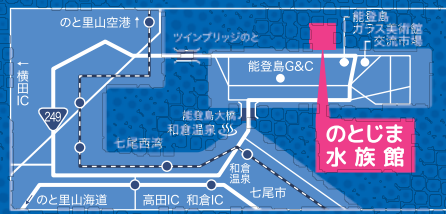

7/31(土) 8/7(土)・21(土)・28(土)
9/4(土)・11(土)・18(土)・25(土)

一般 ¥1,200 / 中学生 ¥300 / 3歳以下 無料
開催時間 / 17:30~20:30
(入場は20:00まで)

海の生きものトリビア展

生きもの
「へえ〜」と笑える
トリビアを紹介
するよ!

7/3(土) ▶ 9/26(日)

場所 / 本館内企画展会場
【企画展】

8時開館のお知らせ

僕たちペンギンがみんなを待ってるよ!

8/13(金) ▶ 8/15(日)

時間 / 8:00~8:30

場所 / 正面入口

イルカ・アシカショーは
9:00~

のとじま水族館

〒926-0216 石川県七尾市能登島曲町15-40 TEL 0767-84-1271

開館時間 / 9:00▶17:00 (12/1~3/19は9:00~16:30) ※入館は閉館時間30分前まで

休館日 / 無休 (12/29~31を除く)

<https://www.notoaqua.jp/>

のとじま水族館 検索

一般: ¥1,890 / 中学生以下: ¥510 / 3歳未満: 無料

新型コロナウイルス感染防止対策を実施して営業しております。
混雑状況により入場制限を行う場合があります。HP・SNSで
随時混雑情報を配信しています。

【動物取扱業に関する表示】 ■法人名: 一般財団法人 石川県県民共済会 ■事業所の名称: のとじま臨海公園水族館 ■事業所の所在地: 石川県七尾市能登島曲町15-40 ■動物取扱業の種類: 展示 ■登録番号: 第406E001号 ■登録年月日: 平成19年2月26日 ■有効期間の末日: 令和4年2月25日 ■動物取扱責任者: 齋藤 智彦 ※このチラシに記載している内容は令和3年7月現在のものです。 ※料金、展示内容、その他の記載内容は、予告なく変更・中止となる場合がありますので、ご来館の際は最新の情報をご確認ください。