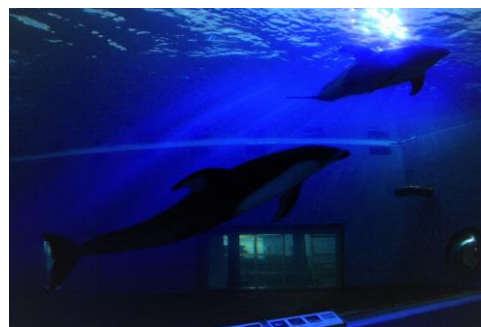

日 時：7月17日(土)～8月31日(火)
10時～／11時30分～／13時～／14時30分～／16時～
場 所：イルカプール

イルカショー

アシカショー

(2) 夜の水族館

2年ぶりに夜の水族館が復活！ライトアップされた水槽で昼とは違う夜の雰囲気をお楽しみください。また、「祭り」をテーマにした夜限定のイルカショーで夏祭り気分を感じてみてください。

日 時：7月31日(土)
8月7日(土)、21日(土)、28日(土)
9月4日(土)、11日(土)、18日(土)、25日(土)
各日17:30～20:30(入場は20:00まで)
入 場 料：一般 1,200円、中学生以下 300円、3歳未満 無料

ショーイメージ

イルカたちの楽園

(3) 企画展「海の生きものトリビア展」

海の生きものたちのちょっと変わった生態や、“へえ〜”と思える生態などを、解説パネルや生きもの展示、クイズも交えてご紹介いたします。

期 間：開催中（～9月26日(日)）
場 所：水族館本館内 企画展会場

企画展会場

タカアシガニ

(4) 8時開館

通常9時開館のところ、旧盆期間の3日間限定で8時開館いたします。

期 間：8月13日(金)～8月15日(日)

【ペンギンのお出迎え】

時 間：8：00～8：30

場 所：正面入口

※新型コロナウイルス感染状況によっては、中止させていただく場合があります。

【イルカ・アシカショー】

夏休みイベント期間中は1日5回開催のところ、この期間中のみ8時開館に合わせ1回目は9：00から開催し、1日6回開催します。