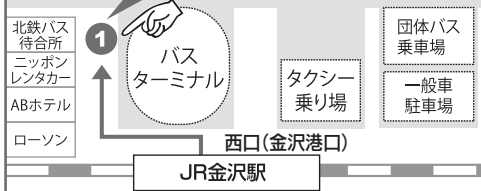

イベント当日、受付でアプリから「My QRコード」を提示し入場

会場：石川県産業展示館(4号館)

#### 《駐車場》

自家用車でお越しの場合は、会場の駐車場をご利用ください。駐車場は大変混み合いますので、できる限り公共交通機関及び無料バスをご利用くださるようお願いいたします。

無料シャトルバス発着場所(JR金沢駅西口前)

### 金沢駅⇄会場 無料シャトルバス

◆金沢駅発(往路) ◆石川県産業展示館発(復路)  
12:00~13:50 15:00~16:30

※いずれも5~15分間隔で運行  
※時刻表はHPをご覧ください

乗車場所(バスターミナル1番乗り場)

県内各大学の方面からも無料バス運行!  
県内各大学⇄産業展示館4号館(要予約)

#### ★予約受付中!★

県内大学から会場までの無料バスを運行(往復)します。以下のQRコードからご予約ください。