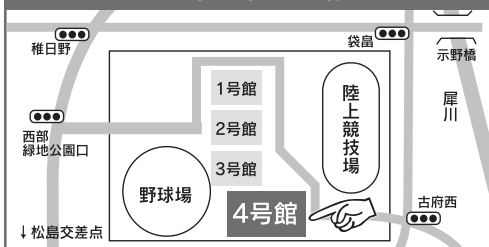

### いしかわ就活スマートナビ

お申し込みから参加までの手順

※お申し込みはWEBサイトからも可能です。

1

「いしかわ就活スマートナビ」のアプリをダウンロード

App Store

Google Play

2

初めて利用する方  
アプリ起動後、会員登録ボタンを選択して、会員登録

POINT 会員登録の際にISicaのFP番号を登録するとイベントの参加時に自動でポイントが付与されます。

会員登録済みの方  
アプリ起動後、ログインボタンを選択してログイン

3

「いしかわ就職フェア」申込ページからエントリー

4

エントリー後マイページから訪問カードをダウンロードし必要分(訪問企業数分)印刷

5

イベント当日、受付でアプリから「My QRコード」を提示し入場

会場：石川県産業展示館(4号館)

#### 《駐車場》

自家用車でお越しの場合は、会場の駐車場をご利用ください。駐車場は大変混み合いますので、できる限り公共交通機関及び無料バスをご利用くださるようお願いいたします。

無料シャトルバス発着場所(JR金沢駅西口前)