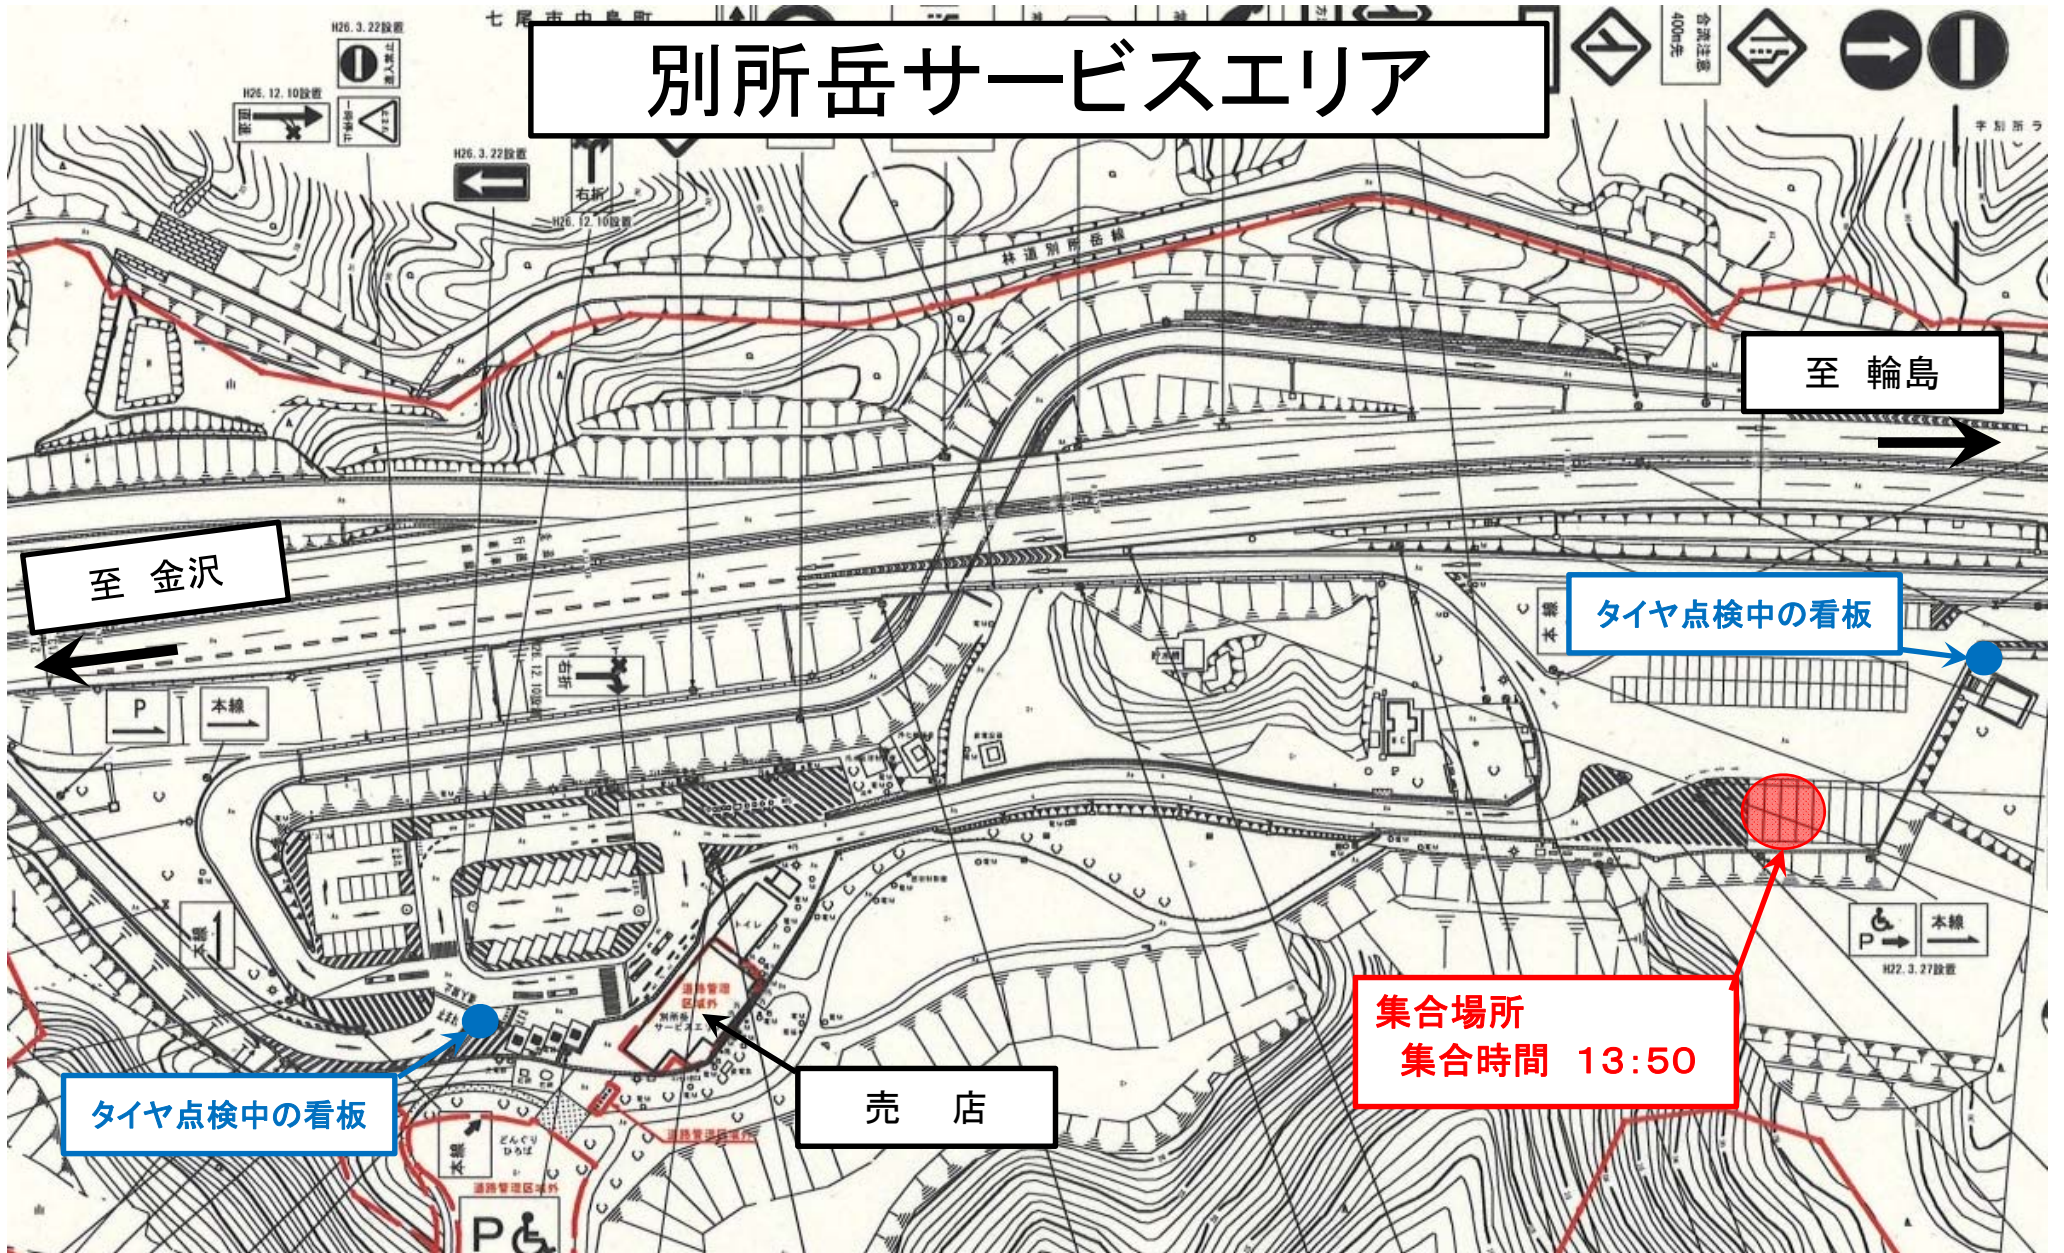

令和2年12月2日

報道機関 各位

「雪みち安全走行啓発」の実施について

1. 目的

本格的な冬の到来を前に、ドライバーの皆さんに冬用タイヤの装着及び冬期間の安全走行を促すとともに、雪みちネットワークの周知を図ることを目的とします。

2. 概要

①日 時 令和2年12月3日（木） 14:00～15:00

②場 所 のと里山海道 高松サービスエリア（下り） 添付図参照
別所岳サービスエリア 添付図参照

至 金沢

上り側

至 輪島

別所岳サービスエリア

至 輪島

至 金沢

タイヤ点検中の看板

タイヤ点検中の看板

売 店

集合場所
集合時間 13:50

冬期間における 石川県からのお願い

路上駐車はやめましょう!

道路に車両が駐車していると、除雪作業ができません。
違法な駐車はやめましょう。

冬用タイヤの早期装着を!

雪みちや凍りついた路面はすべりやすく大変危険です。
早めにスタッドレスタイヤを装着し、万一に備えてタイヤチェーンなどのすべり止めを携行しましょう。

スタッドレスタイヤ