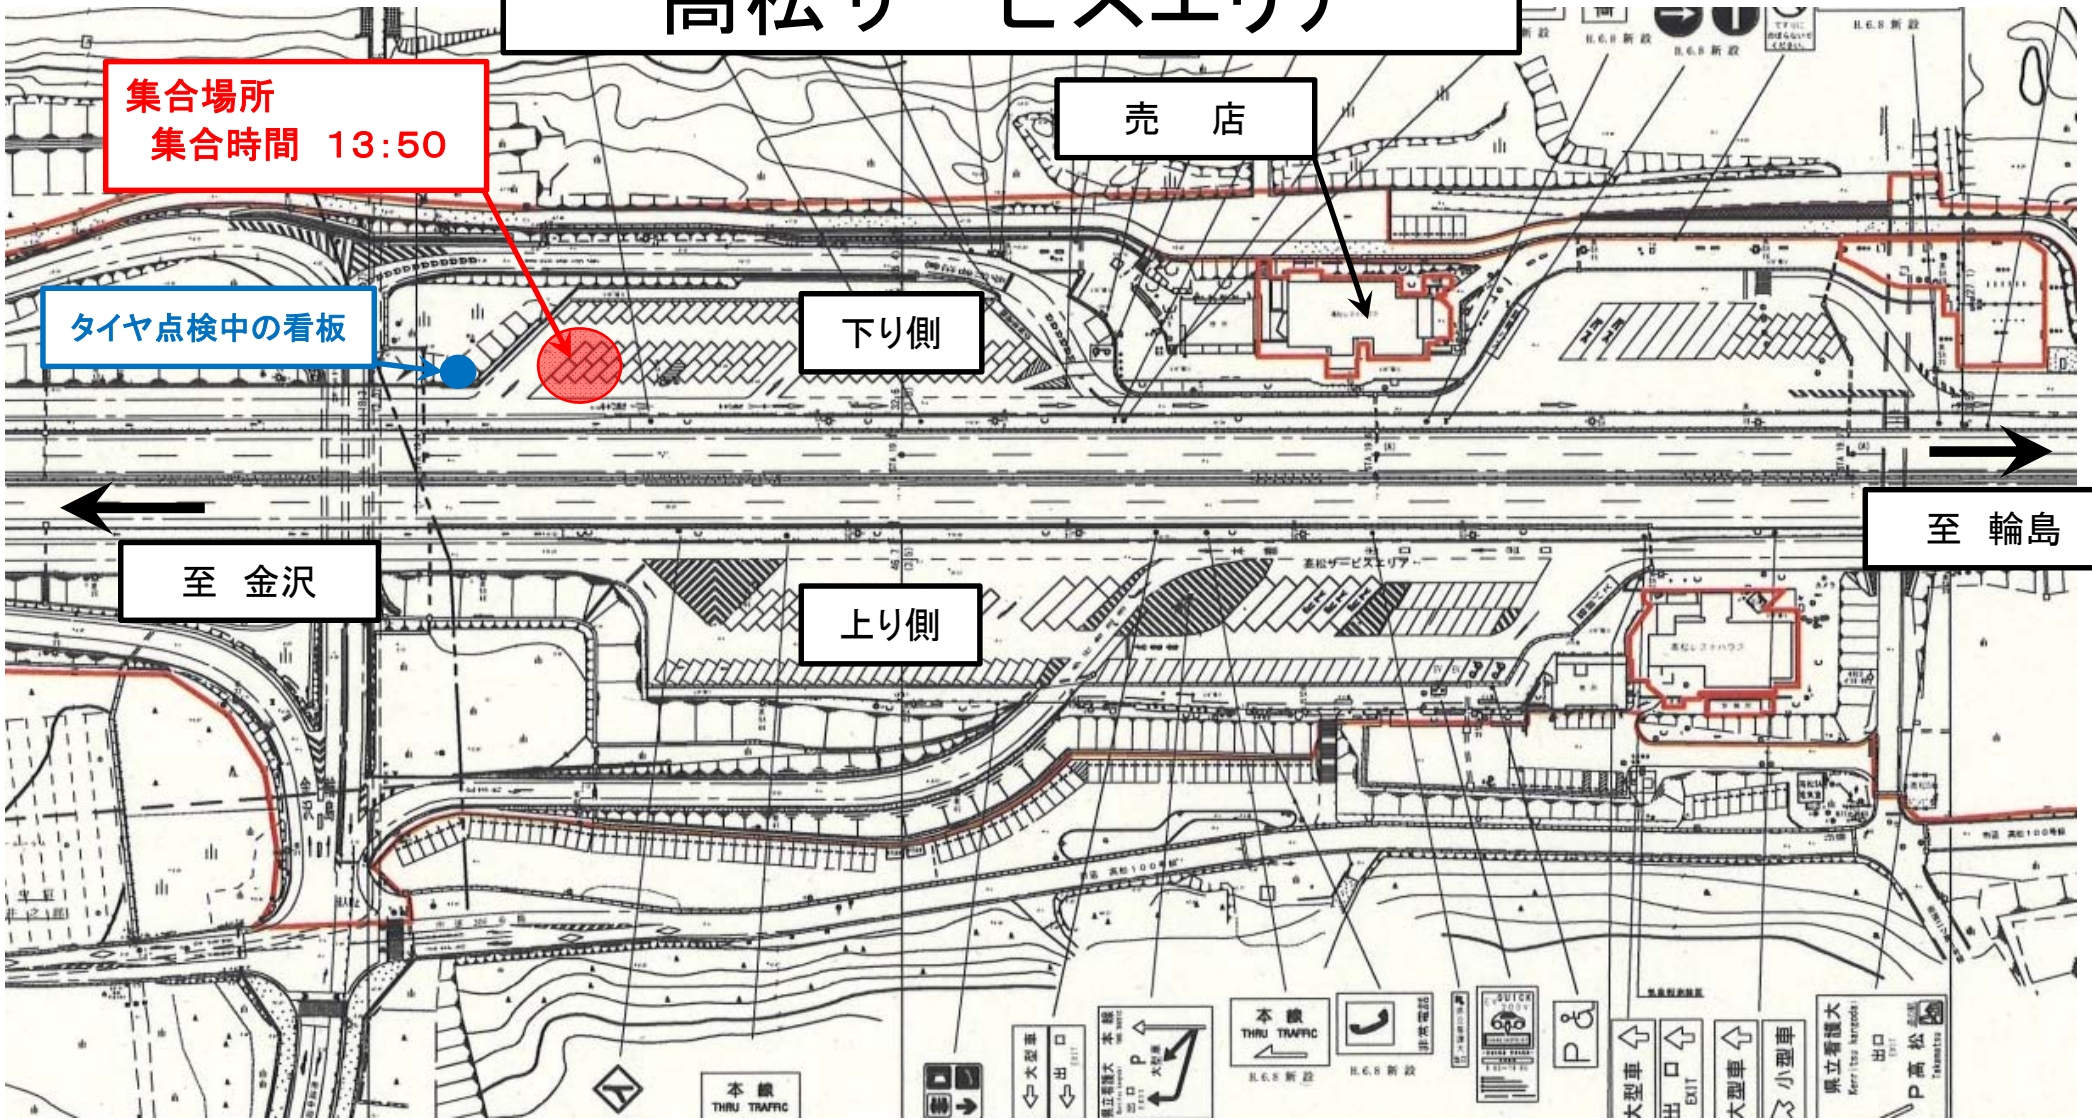

令和2年12月2日

報道機関 各位

「雪みち安全走行啓発」の実施について

1. 目的

本格的な冬の到来を前に、ドライバーの皆さんに冬用タイヤの装着及び冬期間の安全走行を促すとともに、雪みちネットワークの周知を図ることを目的とします。

2. 概要

①日 時 令和2年12月3日（木） 14:00～15:00

②場 所 のと里山海道 高松サービスエリア（下り） 添付図参照
別所岳サービスエリア 添付図参照

③実施内容 冬用タイヤ装着の確認
雪みち安全走行の注意喚起、チラシの配布

④参加機関 石川県 石川県中能登土木総合事務所 のと里山海道課
除雪協力業者 3社
石川県警津幡警察署、輪島警察署、交通部交通機動隊
市町 かほく市役所、穴水町役場
奥能登広域圏事務組合、かほく市交通推進隊
高松レストハウス、奥能登山海市場
NEXCO中日本(株)

総勢30名程度の参加を予定

⑤その他 雨天実施、荒天の場合は中止します。

至 金沢

上り側

至 輪島

別所岳サービスエリア

至 輪島

至 金沢

タイヤ点検中の看板

タイヤ点検中の看板

売 店

集合場所
集合時間 13:50

冬期間における 石川県からのお願い

路上駐車はやめましょう!

道路に車両が駐車していると、除雪作業ができません。
違法な駐車はやめましょう。

冬用タイヤの早期装着を!

雪みちや凍りついた路面はすべりやすく大変危険です。
早めにスタッドレスタイヤを装着し、万一に備えてタイヤチェーンなどのすべり止めを携行しましょう。

スタッドレスタイヤ