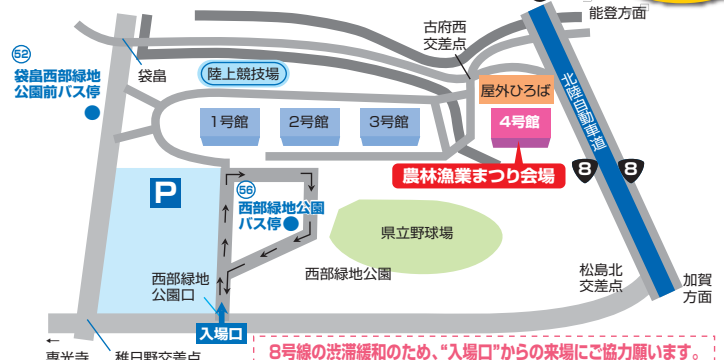

### 屋外ひろば

- 屋外飲食コーナー
- ・甘エビの唐揚げ(5日) ・イノシシ鍋の無料配布(6日)など
- いしかわ耕稼塾による農産物販売
- ミニバックホー試乗体験
- 競馬レース体験ゲーム
- 乗馬体験(5日)
- しいたけ駒打ち体験(原木は持ち帰り)

### そのほか

- 農林漁業の担い手PRコーナー
- ホイールロードに乗ってみよう
- 館内クイズラリー

### いしかわ農村ボランティア親子体験ツアー(6日)

さつまいもの収穫作業を体験しよう!  
産業展示館4号館前(発)9:00→(着)14:00  
**要予約 参加無料 先着50名 昼食付き!**  
予約はHPから  
HP: <http://www.pref.ishikawa.lg.jp/satoyama/borantia/index.html>  
(石川県農林水産部里山振興室) TEL:076-225-1631

## 会場までのアクセス