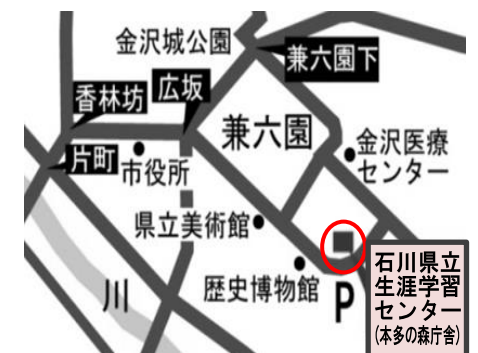

SVCビデオ作品上映会

日時 11月3日(土・祝) 10:30～12:00
会場 2階 教室1
定員 20名 (申込不要)
問合せ先 学習情報グループ 076-223-9573
※SVC:生涯学習センタービデオクラブ

パネルウィーク

展示紹介 入場無料

石川県民大学校実施機関等の
紹介コーナー

出展機関
・石川県立白山青年の家/石川県立白山ろく
少年自然の家/石川県立鹿島少年自然の家
石川県立能登少年自然の家
・石川県立自然史資料館
・石川県立図書館
・「東京国立近代美術館工芸館名品展」等実行
委員会
・石川県民大学校事務局

期間 10月26日(金)～11月3日(土・祝)
時間 9:00～18:00
会場 1階ロビー
問合せ先 社会教育グループ 076-223-9572

石川県民大学校ポスター展

期間 10月26日(金)～11月3日(土・祝)
時間 9:00～18:00
会場 中2階通路
問合せ先 社会教育グループ 076-223-9572

県民企画展示

・第38回 石川県児童・生徒俳句
大会入選作品展
・ボランティアサークル
「おもちゃ箱」作品展

期間 11月1日(木)～11月30日(金)
時間 9:00～18:00(30日は12:00まで)
会場 中2階 まなびすとルーム
問合せ先 まなびすとルーム 076-223-9574

石川県立生涯学習センター

〒920-0935 金沢市石引4-17-1
石川県本多の森庁舎(本多の森ホール隣)
TEL 076-223-9571 FAX 076-223-9585

【交通のご案内】

◇金沢駅・香林坊方面から…出羽町(北鉄)
もしくは県立美術館・成巽閣(兼六園シャトル)
下車徒歩3分
◇小立野方面から…石引町(北鉄)下車徒歩5分
◇金沢ふらっとバス…本多の森ホール(菊川ルート)
下車すぐ(正面)
※お車で越越しの際は、向かいの石川県石引駐車場
(有料)をご利用ください。