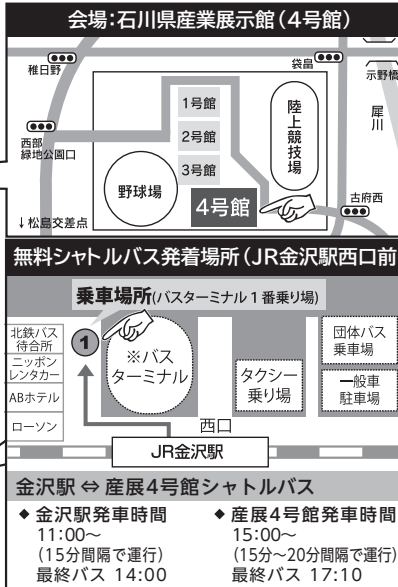

〈申込締切〉12月26日

40名

■ 名古屋発(27日)

〈申込締切〉12月25日

(先着)

■ 新潟発(27日)

〈申込締切〉12月25日

いしかわ就職・定住総合サポートセンター
ILAC Ishikawa Life And Career Total Support Center

2018

冬の

インターンシップ & 業界研究フェス

県内に事業所を置く企業約250社が参加し、主に冬季期間(1~2月)に開催されるインターンシップのプログラム説明並びに事業内容の説明を行います。

スケジュール

12:00~	学生受付開始		
13:00~13:30	ガイダンス	14:50~15:10	(休憩10分間・移動10分間)
13:30~13:50	第1回説明会(移動10分間)	15:10~15:30	第4回説明会(移動10分間)
14:00~14:20	第2回説明会(移動10分間)	15:40~16:00	第5回説明会(移動10分間)
14:30~14:50	第3回説明会	16:10~16:30	第6回説明会

注意事項 ※インターンシップ概要・申込み方法については、各社のブースでご確認ください。(主催者でマッチングは行いません。)

会場までのアクセス

各便先着40名 要申込 無料

県外 直行バス運行!
東京 大阪 京都 名古屋 新潟

東京 12/26 (申込締切) 12/25 (21時)
東京 11:30発(乗車受付開始11:00~)
▶ 金沢駅 17:00着
乗り場 東京駅鍛冶橋駐車場
(東京駅八重洲南口より徒歩5分)
※イベント開催は翌日です。翌日は公共交通機関等で会場までお越し下さい。

大阪 12/27 (申込締切) 12/26 (21時)
大阪 8:00発(乗車受付開始7:30~)
▶ 産展4号館 12:15着
乗り場 西梅田バス暫定駐車場
(大阪駅桜橋口より徒歩2分)

京都(大津経由) 12/27 (申込締切) 12/26 (21時)
京都 8:00発(乗車受付開始7:30~)
大津 8:35発(乗車受付開始8:30~)
▶ 産展4号館 12:15着
乗り場 ・アバンティ前バス乗り場
(京都駅八条口より徒歩1分)
・大津駅前公園