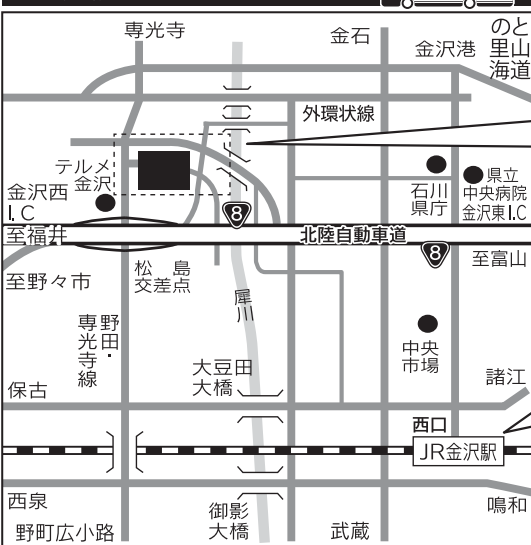

2018

冬の

インターンシップ & 業界研究フェス

県内に事業所を置く企業約250社が参加し、主に冬季期間(1~2月)に開催されるインターンシップのプログラム説明並びに事業内容の説明を行います。

スケジュール

12:00~	学生受付開始		
13:00~13:30	ガイダンス	14:50~15:10	(休憩10分間・移動10分間)
13:30~13:50	第1回説明会(移動10分間)	15:10~15:30	第4回説明会(移動10分間)
14:00~14:20	第2回説明会(移動10分間)	15:40~16:00	第5回説明会(移動10分間)
14:30~14:50	第3回説明会	16:10~16:30	第6回説明会

注意事項 ※インターンシップ概要・申込み方法については、各社のブースでご確認ください。(主催者でマッチングは行いません。)

会場までのアクセス

各便先着40名 要申込 無料

県外 直行バス運行!
東京 大阪 京都 名古屋 新潟

東京 12/26 (申込締切) 12/25 (21時)
東京 11:30発(乗車受付開始11:00~)
▶ 金沢駅 17:00着
乗り場 東京駅鍛冶橋駐車場
(東京駅八重洲南口より徒歩5分)
※イベント開催は翌日です。翌日は公共交通機関等で会場までお越し下さい。

大阪 12/27 (申込締切) 12/26 (21時)
大阪 8:00発(乗車受付開始7:30~)
▶ 産展4号館 12:15着
乗り場 西梅田バス暫定駐車場
(大阪駅桜橋口より徒歩2分)

京都(大津経由) 12/27 (申込締切) 12/26 (21時)
京都 8:00発(乗車受付開始7:30~)
大津 8:35発(乗車受付開始8:30~)
▶ 産展4号館 12:15着
乗り場 ・アバンティ前バス乗り場
(京都駅八条口より徒歩1分)
・大津駅前公園