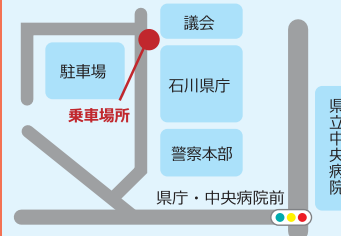

＼親子で歩こう♪ 参加無料！／

歩育楽校

西部緑地公園内を  
親子でお散歩♪当日受付もOK！  
詳しくはTEL 076-245-6588  
NPO 法人石川県ウオーキング協会へ。

＼親子で和菓子作り♪／

和菓子作り体験

子ども虐待防止の  
オレンジリボンキャンペーン。  
当日受付！参加費無料。  
親子でぜひ！

＼乗り物好き集まれ！／

車が大集合！

パトカーの展示、  
消防車の展示、  
バッテリーカーの運転など。  
乗り物好きにはたまらない！

＼ちびっこ専用コーナー！／

はっぴーまんマ

ちびっこ連れが  
利用しやすいレストコーナー。  
飲食もできます。

都合により、一部内容に変更がある場合がございます。

無料シャトルバス  
運行します！

マイカーの  
利用を控えて  
CO2削減！

JR金沢駅西口  
(団体バス乗り場)

|   |       |
|---|-------|
| ① | 9:15  |
| ② | 10:15 |
| ③ | 11:15 |
| ④ | 13:15 |
| ⑤ | 14:30 |

県庁  
(南玄関前)

|   |       |
|---|-------|
| ① | 9:30  |
| ② | 10:30 |
| ③ | 11:30 |
| ④ | 13:30 |
| ⑤ | 14:45 |