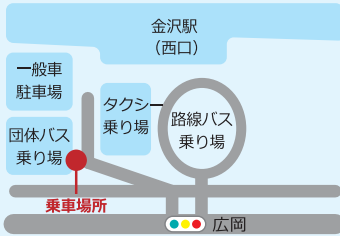

＼親子で歩こう♪ 参加無料！／

歩育楽校

西部緑地公園内を  
親子でお散歩♪当日受付もOK！  
詳しくはTEL 076-245-6588  
NPO 法人石川県ウオーキング協会へ。

＼親子で和菓子作り♪／

和菓子作り体験

子ども虐待防止の  
オレンジリボンキャンペーン。  
当日受付！参加費無料。  
親子でぜひ！

＼乗り物好き集まれ！／

車が大集合！

パトカーの展示、  
消防車の展示、  
バッテリーカーの運転など。  
乗り物好きにはたまらない！

＼ちびっこ専用コーナー！／

はっぴーまんマ

ちびっこ連れが  
利用しやすいレストコーナー。  
飲食もできます。

都合により、一部内容に変更がある場合がございます。

無料シャトルバス  
運行します！

マイカーの  
利用を控えて  
CO2削減！

JR金沢駅西口  
(団体バス乗り場)

|   |       |
|---|-------|
| ① | 9:15  |
| ② | 10:15 |
| ③ | 11:15 |
| ④ | 13:15 |
| ⑤ | 14:30 |

県庁  
(南玄関前)

|   |       |
|---|-------|
| ① | 9:30  |
| ② | 10:30 |
| ③ | 11:30 |
| ④ | 13:30 |
| ⑤ | 14:45 |