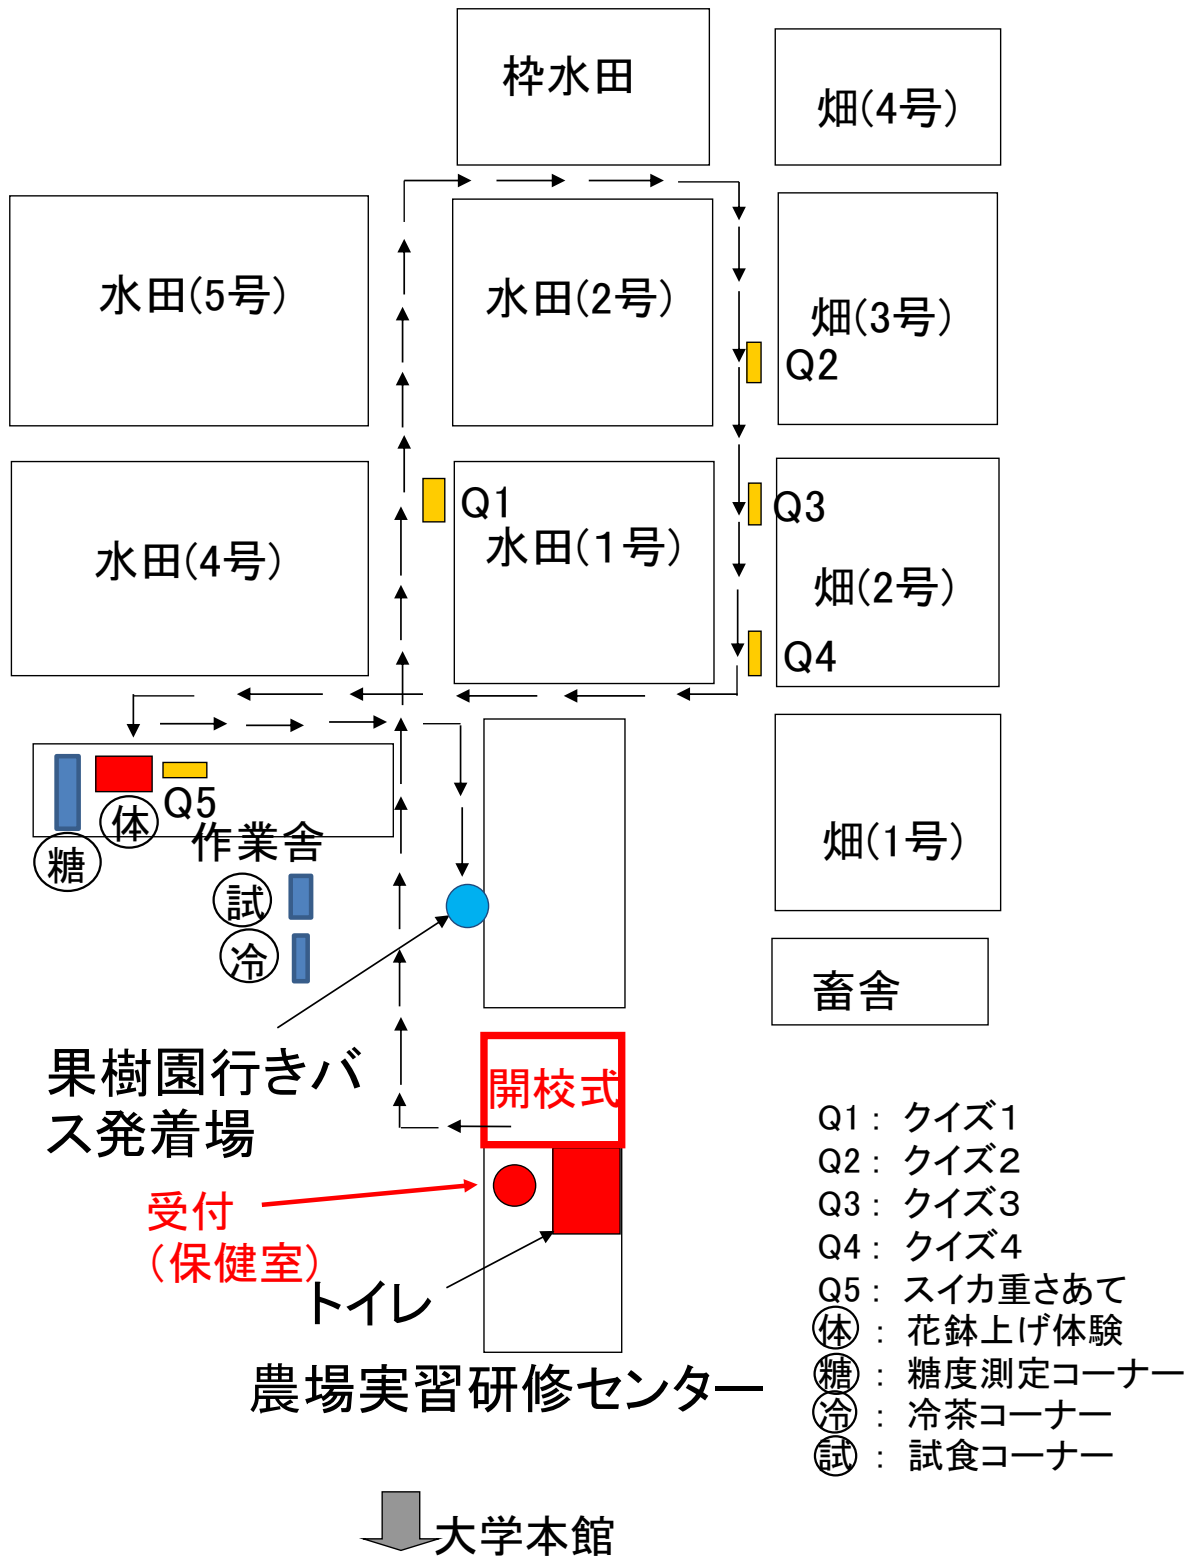

平成30年8月1日（水）9：30～12：00

2 場 所

石川県立大学 附属農場（石川県野々市市末松）

3 内 容

農作業クイズ・草花の鉢上げ・果物収穫などの農業体験学習

4 参加者

小学生とその保護者 20組50名程度

5 問い合わせ先

石川県立大学 附属農場長 村上 賢治

TEL：076-227-7220 E-mail：murakami@ishikawa-pu.ac.jp

親子体験農場進行表

A班		B班	
9:30 →	研修センター 開講、行事予定(進行表説明)		← 9:30
9:45 →	本館農場 ・クイズ (Q1～Q5まで5問) ・花鉢上げ体験	バス移動(果樹園へ)	← 9:45
		果樹園 ・クイズ (Q6～Q9まで4問)	← 9:55
10:30 →	バス移動(果樹園へ)		
10:40 →	果樹園 ・クイズ (Q6～Q9まで4問)	バス移動(農場へ)	← 10:40
		本館農場 ・クイズ (Q1～Q5まで5問) ・花鉢上げ体験	← 10:50
11:25 →	バス移動(農場へ)		
11:35 →	研修センター クイズ回答・表彰式 農場長閉会挨拶		← 11:35
12:00 →			← 12:00

- * A班とB班に分かれて体験をして頂きます。
- * 本館農場で5問、果樹園で4問のクイズに答えて頂きます。
- * 各体験の生産物をご自宅にお持ち帰り下さい。
- * 果樹園までは係員の指示に従いバスで移動します。
- * 11時35分からこの場所でクイズの表彰式を行います。
- * トイレや体調が悪くなった場合、近くの職員までご連絡下さい。

圃場見取り図(本館農場)

圃場見取り図(果樹園)

大学本館