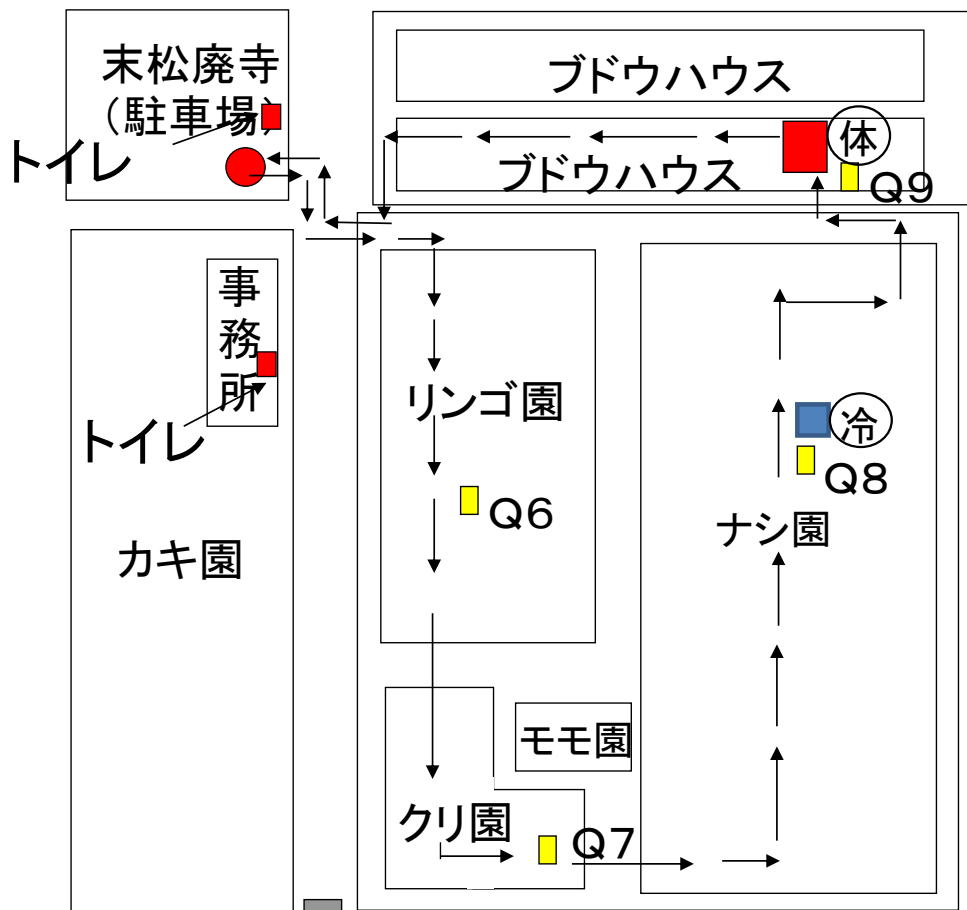

石川県立大学 附属農場長 村上 賢治

TEL：076-227-7220 E-mail：murakami@ishikawa-pu.ac.jp

親子体験農場進行表

A班		B班	
9:30 →	研修センター 開講、行事予定(進行表説明)		← 9:30
9:45 →	本館農場 ・クイズ (Q1～Q5まで5問) ・花鉢上げ体験	バス移動(果樹園へ)	← 9:45
		果樹園 ・クイズ (Q6～Q9まで4問)	← 9:55
10:30 →	バス移動(果樹園へ)		
10:40 →	果樹園 ・クイズ (Q6～Q9まで4問)	バス移動(農場へ)	← 10:40
		本館農場 ・クイズ (Q1～Q5まで5問) ・花鉢上げ体験	← 10:50
11:25 →	バス移動(農場へ)		
11:35 →	研修センター クイズ回答・表彰式 農場長閉会挨拶		← 11:35
12:00 →			← 12:00

- * A班とB班に分かれて体験をして頂きます。
- * 本館農場で5問、果樹園で4問のクイズに答えて頂きます。
- * 各体験の生産物をご自宅にお持ち帰り下さい。
- * 果樹園までは係員の指示に従いバスで移動します。
- * 11時35分からこの場所でクイズの表彰式を行います。
- * トイレや体調が悪くなった場合、近くの職員までご連絡下さい。

圃場見取り図(本館農場)

圃場見取り図(果樹園)

大学本館