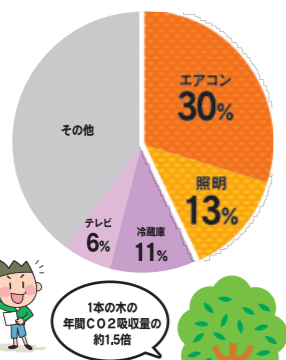

ひやくまんさんグッズ

1名  
さま

のとじま水族館  
親子ペアご招待券

提供元: 石川県県民ふれあい公社

20組  
さま

いしかわ動物園  
親子ペアご招待券

提供元: 石川県県民ふれあい公社

20組  
さま

ふれあい昆虫館  
親子ペアご招待券

提供元: 石川県県民ふれあい公社

20組  
さま

# ウォームシェアに取り組みよう!

北陸の家庭では、冬場の電気使用量が、1年の中でも最も多くなる時期であり、特に夕方はエアコンと照明が約4割を占めると言われています。ウォームシェアとは、一人ひとりが暖房や照明を使うのではなく、みんなで一緒に部屋に集まったり、外出したりすることで、消費電力を抑える取組です。

暖房を1日1時間止めると  
**電気代を節約** 年間約**1,100円**お得!  
**二酸化炭素を削減** 年間約**24kg CO2**削減!