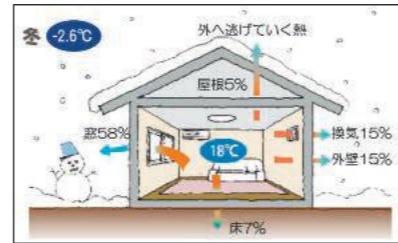

## エアコンはきちんと手入れしてから使おう

エアコンのフィルターがホコリやゴミで汚れたままの状態だと、エアコンの効が悪くなります。フィルターが目詰まりしないように月に1~2回程度掃除するように心がけよう。

室外機の吹き出し口の近くにモノが置かれていると、エアコンの効率が悪くなります。スペースを空けてできるだけ風通しをよくしよう。

## 窓から逃げる熱を減らそう

冬は家全体のあたたかい空気は半分以上が窓から逃げて行きます。厚手のカーテンや二重窓にすることで、窓から熱を逃さない工夫をしましょう。

## 「節湯(せつゆ)」を心がけよう

家庭の中で一番エネルギーを使っているのが水をお湯に変える「給湯」だと言われています。

例えば、お風呂の追い炊きをしないように、家族全員が間隔を空けずに入るだけで、年間およそ6,880円分のガスを節約\*できると言われています。

\*2時間放置により4.5℃低下したお湯(200ℓ)を追い炊きする場合(1回/1日)