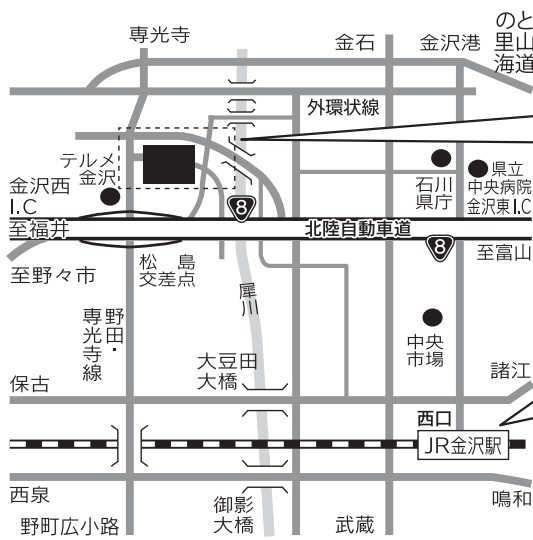

# インターンシップ&業界研究フェス

あなたのやりたいをいしかわで見つけよう!

県内に事業所を置く企業約200社が参加し、冬季期間(1~2月)に開催される  
インターンシップのプログラムの合同説明会並びに業界説明会を開催します。

## スケジュール

12:00~	学生受付開始	15:00~15:10	休憩
13:00~13:30	ガイダンス	15:10~15:30	第4回説明会(移動10分)
13:30~13:50	第1回説明会(移動10分)	15:40~16:00	第5回説明会(移動10分)
14:00~14:20	第2回説明会(移動10分)	16:00~16:30	フリータイム/抽選結果発表
14:30~14:50	第3回説明会(移動10分)		

### 注意事項

※インターンシップ概要・申込み方法については、各社のブースでご確認ください。(主催者でマッチングは行いません。)  
※3ブース以上回った学生には粗品(飲み物+お菓子)を進呈。(粗品の交換は14時50分から行います。)

## 会場までのアクセス

**会場: 石川県産業展示館(4号館)**

**無料シャトルバス発着場所(JR金沢駅西口前)**

乗車場所(バスターミナル1番乗り場)

北鉄バス待合所、ニッポンレンタカー、ABホテル、タクシー乗り場、団体バス乗車場、一般車駐車場、ローソン

JR金沢駅

金沢駅⇄産展4号館シャトルバス

金沢駅発車時間	産展4号館発車時間
11:00 11:15 11:30 11:45	15:00~
12:00 12:15 12:30 12:45	(15~20分間隔で運行)
13:00 13:20 13:40 14:00	最終バス 17:00