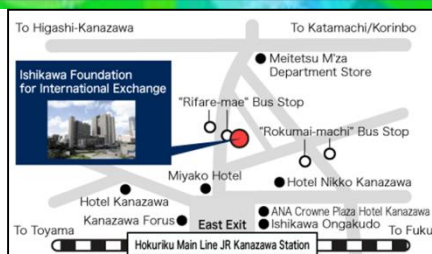

Sponsor•Inquiries

Ishikawa Foundation for International Exchange
3/F Rifare Bldg., 1-5-3 Hon-machi, Kanazawa
TEL: 076-262-5932 Email: kikaku2@ifie.or.jp
HP: <http://www.ifie.or.jp/index.php>