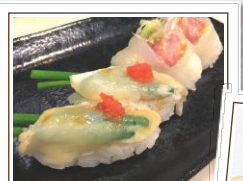

- ・ 地域の特産品が当たるお楽しみ抽選会 等

いしかわの地域おこしご当地グルメが一堂に会す食の祭典!

石川県内各地の
地域おこしグルメが大集合!

**ご当地グルメ
コーナー**

いしかわ
食
の
てんこもり
フェスタ

長野県松本から
初出店

松本山賊焼

ひやくまん穀
ごはんばーが

金沢カレー

かわきた味噌豚どん

加賀のかがやき

白山百膳

小松うどん

能登丼

西能登おもてなし丼

能登ふぐ