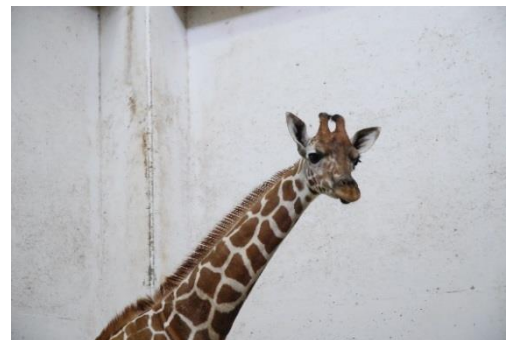

**\*\*\* アミメキリンの「マリ」の入園について \*\*\***

本日、アミメキリンの「マリ」(メス1歳)が、埼玉県こども動物自然公園から本園に、無事到着しました。

「マリ」は当園で飼育していたジェブ(H29.9月死亡)とイザベル(H29.1月死亡)の孫にあたり、5月に来園したオスの「ジャンプ」と新しいペアになって、今後繁殖を目指していきます。

- 1 到着時刻：10月3日(火) 午前8時15分～9時30分搬入完了
- 2 体について：「マリ」メス  
2016年4月9日埼玉県こども動物自然公園生まれ、  
身長：約300cm / 体重：約350kg
- 3 到着後の様子  
移送用の檻から屋内展示場兼寝室にスムーズに入りました。新しい場所を確かめるように室内を歩く様子が確認されています。
- 4 今後の予定  
慎重に様子を見ながら馴致をすすめ、公開の予定です。

搬入作業の様子①

搬入作業の様子②

屋内展示場兼寝室内のマリ①

屋内展示場兼寝室内のマリ②

※提供動画 ①クレーン作業中の様子 ②キリン舎内(収容後)での様子

<オスの「ジャンプ」>

平成29年5月16日に横浜市金沢動物園より来園

平成27年9月7日生まれ/身長：約320cm 体重：約500kg(来園時)

※いしかわ動物園のアミメキリンは、今回来た「マリ」と「ジャンプ」の2頭となります。

<写真及び動画を提供します>

- ・写真のダウンロードはこちらから → <http://xfs.jp/epM5o>
- ・動画のダウンロードはこちらから → <http://xfs.jp/P8QQx>
- ・10月6日までダウンロードできます。
- ・うまくダウンロードできない場合は [press@ishikawazoo.jp](mailto:press@ishikawazoo.jp) までメールをお送りください。
- ・提供画像を使用する際には「いしかわ動物園提供」とクレジットを入れていただきますようお願いいたします。