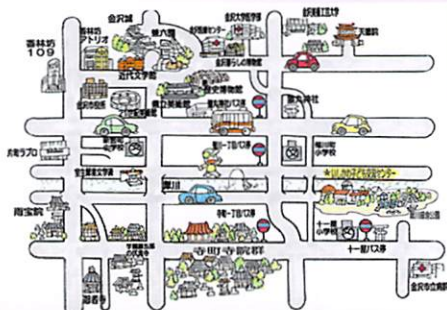

**いしかわ子ども交流センター
プラネタリウム**

〒921-8101 石川県金沢市法島町11-8
電話:076-243-6501 Fax:076-243-6774
ホームページ <http://www.i-oyacom.net/i-kodomo/>