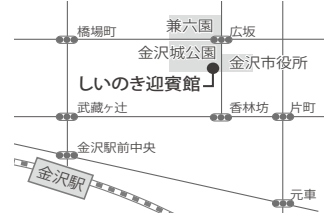

石川県金沢市広坂2丁目1-1
☎076-261-1111

<同時開催> しいのき迎賓館ギャラリーB
デザイン支援事業 成果品展「進化する九谷」

<http://www.pref.ishikawa.jp/kutanike/>

Graduation Exhibition
Ishikawa Prefectural Institute for KUTANI POTTERY

石川県立九谷焼技術研修所