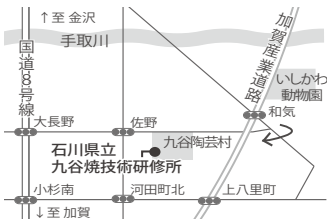

(2) しいのき迎賓館

(3) 講評会

(4) 昨年度優秀作品（研究科）

(5) 昨年度優秀作品（本科、課題作品）

(6) 昨年度優秀作品（本科、自由制作作品）

postcard

石川県立九谷焼技術研修所

入場無料 / 会期中無休

平成28年度 卒業・修了制作展

3/11(土)～17(金) 能美市

石川県立九谷焼技術研修所

1階ホール 9:00～16:30 最終日 12:00まで

※JR小松駅からバスで25分
詳しくは当所HPをご覧ください

石川県能美市泉台町南2
☎0761-57-3340

3/24(金)～31(金) 金沢市

しいのき迎賓館